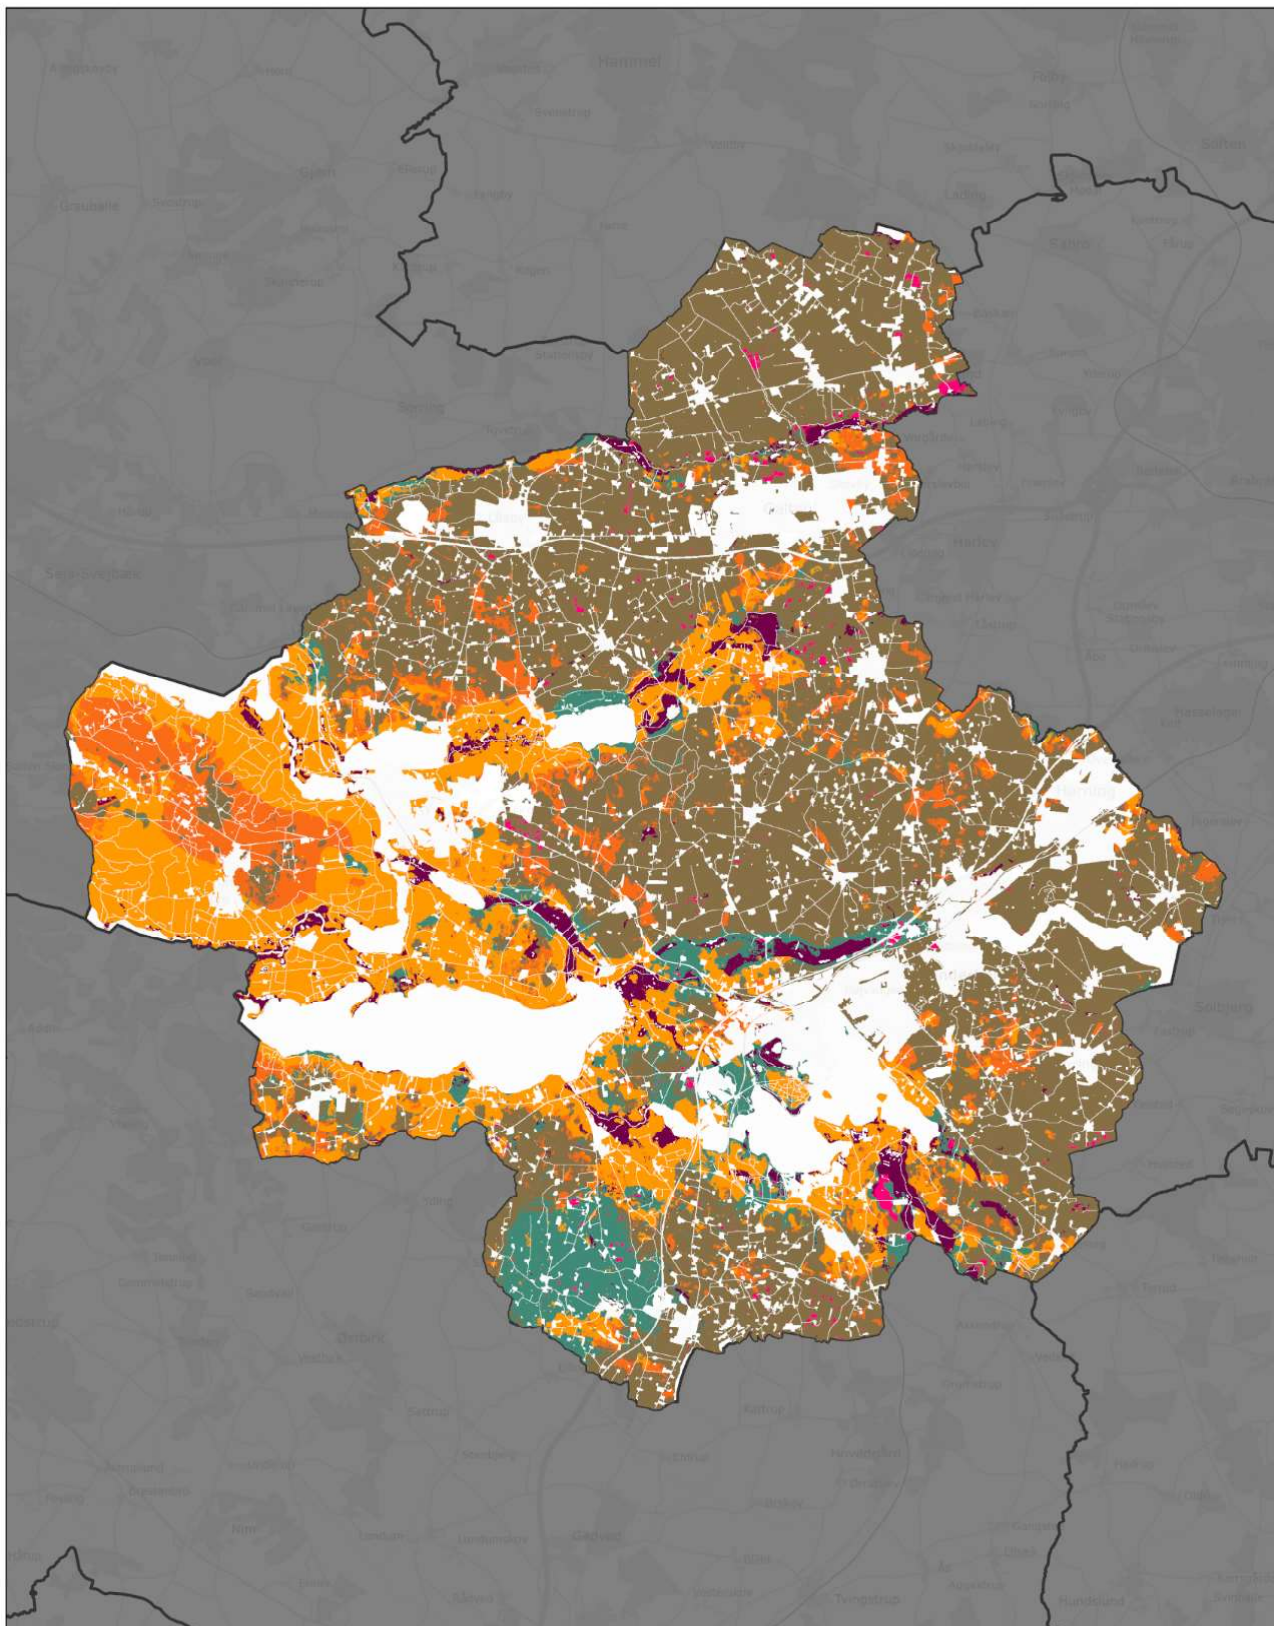

Skanderborg Kommune

Jordbundstyper 2024

JB 1	JB 5	JB 9
JB 2	JB 6	JB 10
JB 3	JB 7	JB 11
JB 4	JB 8