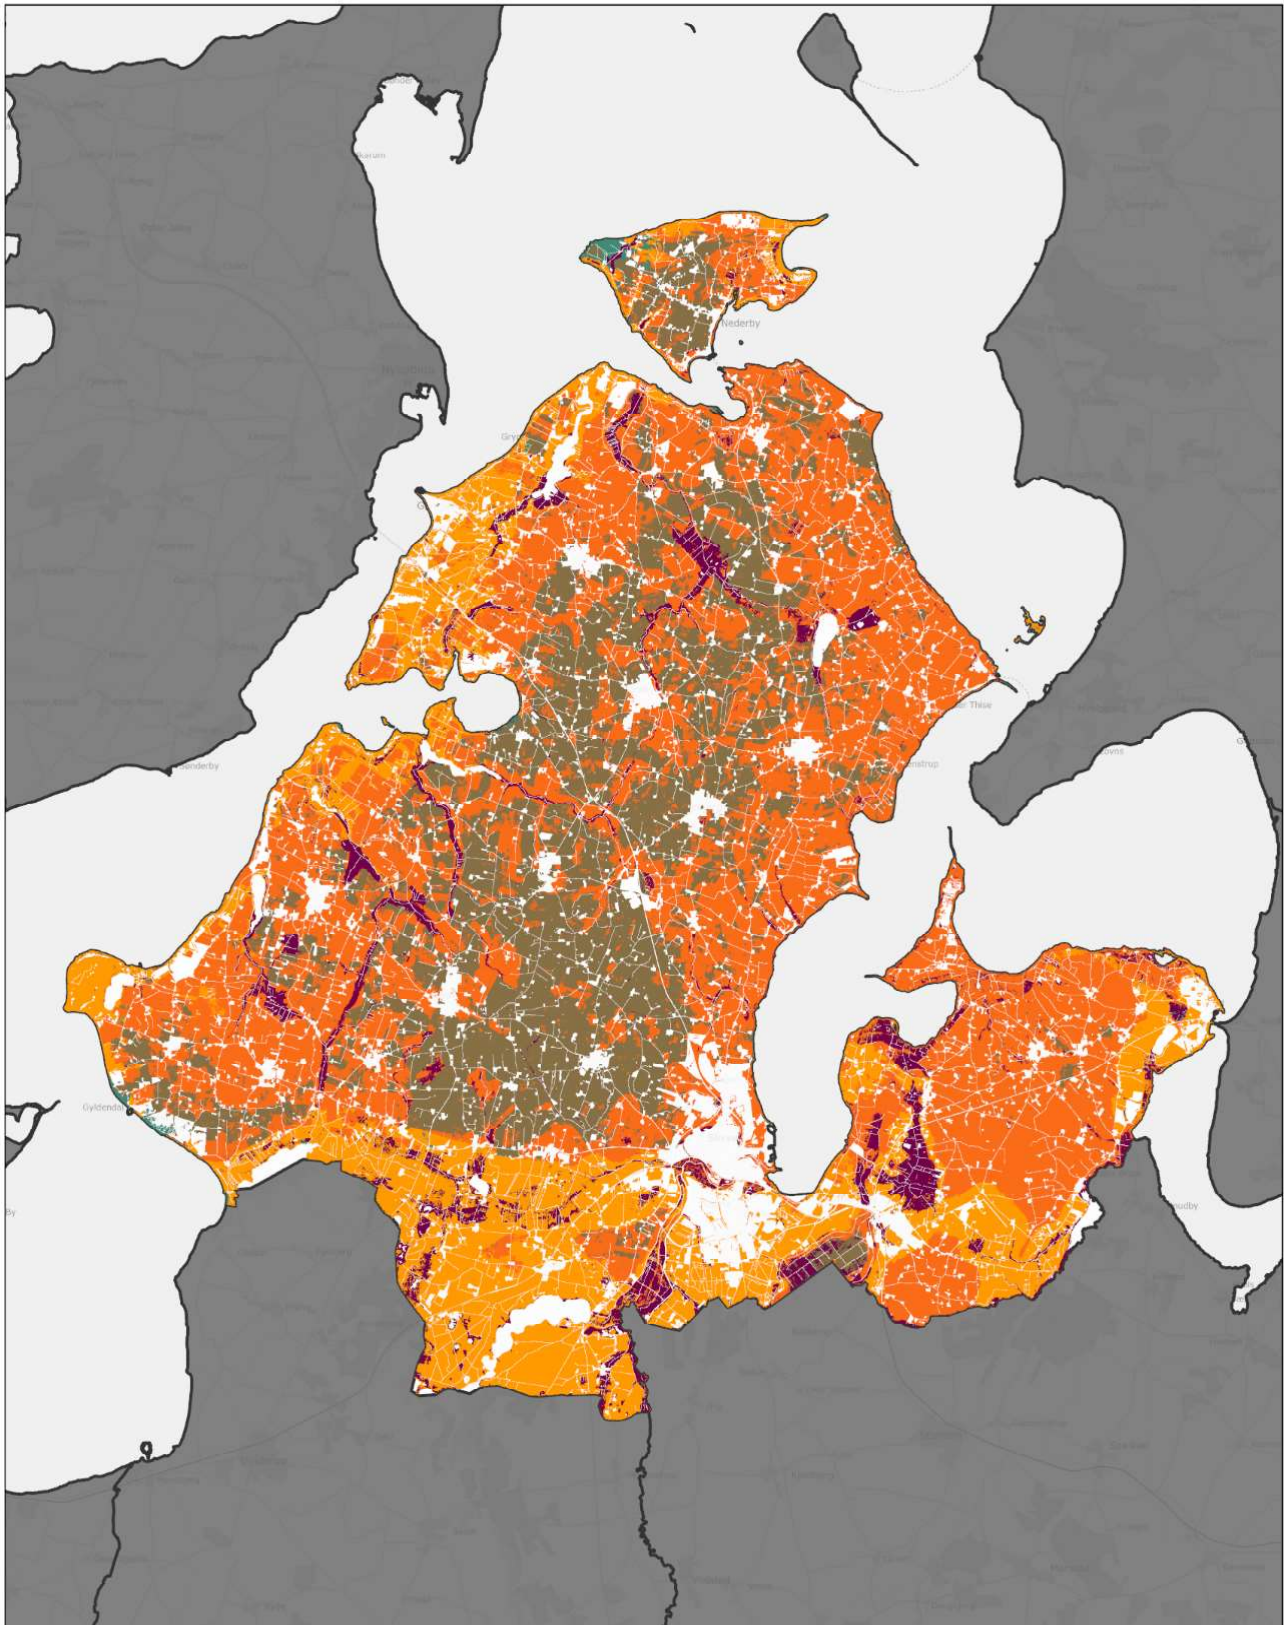

Skive Kommune