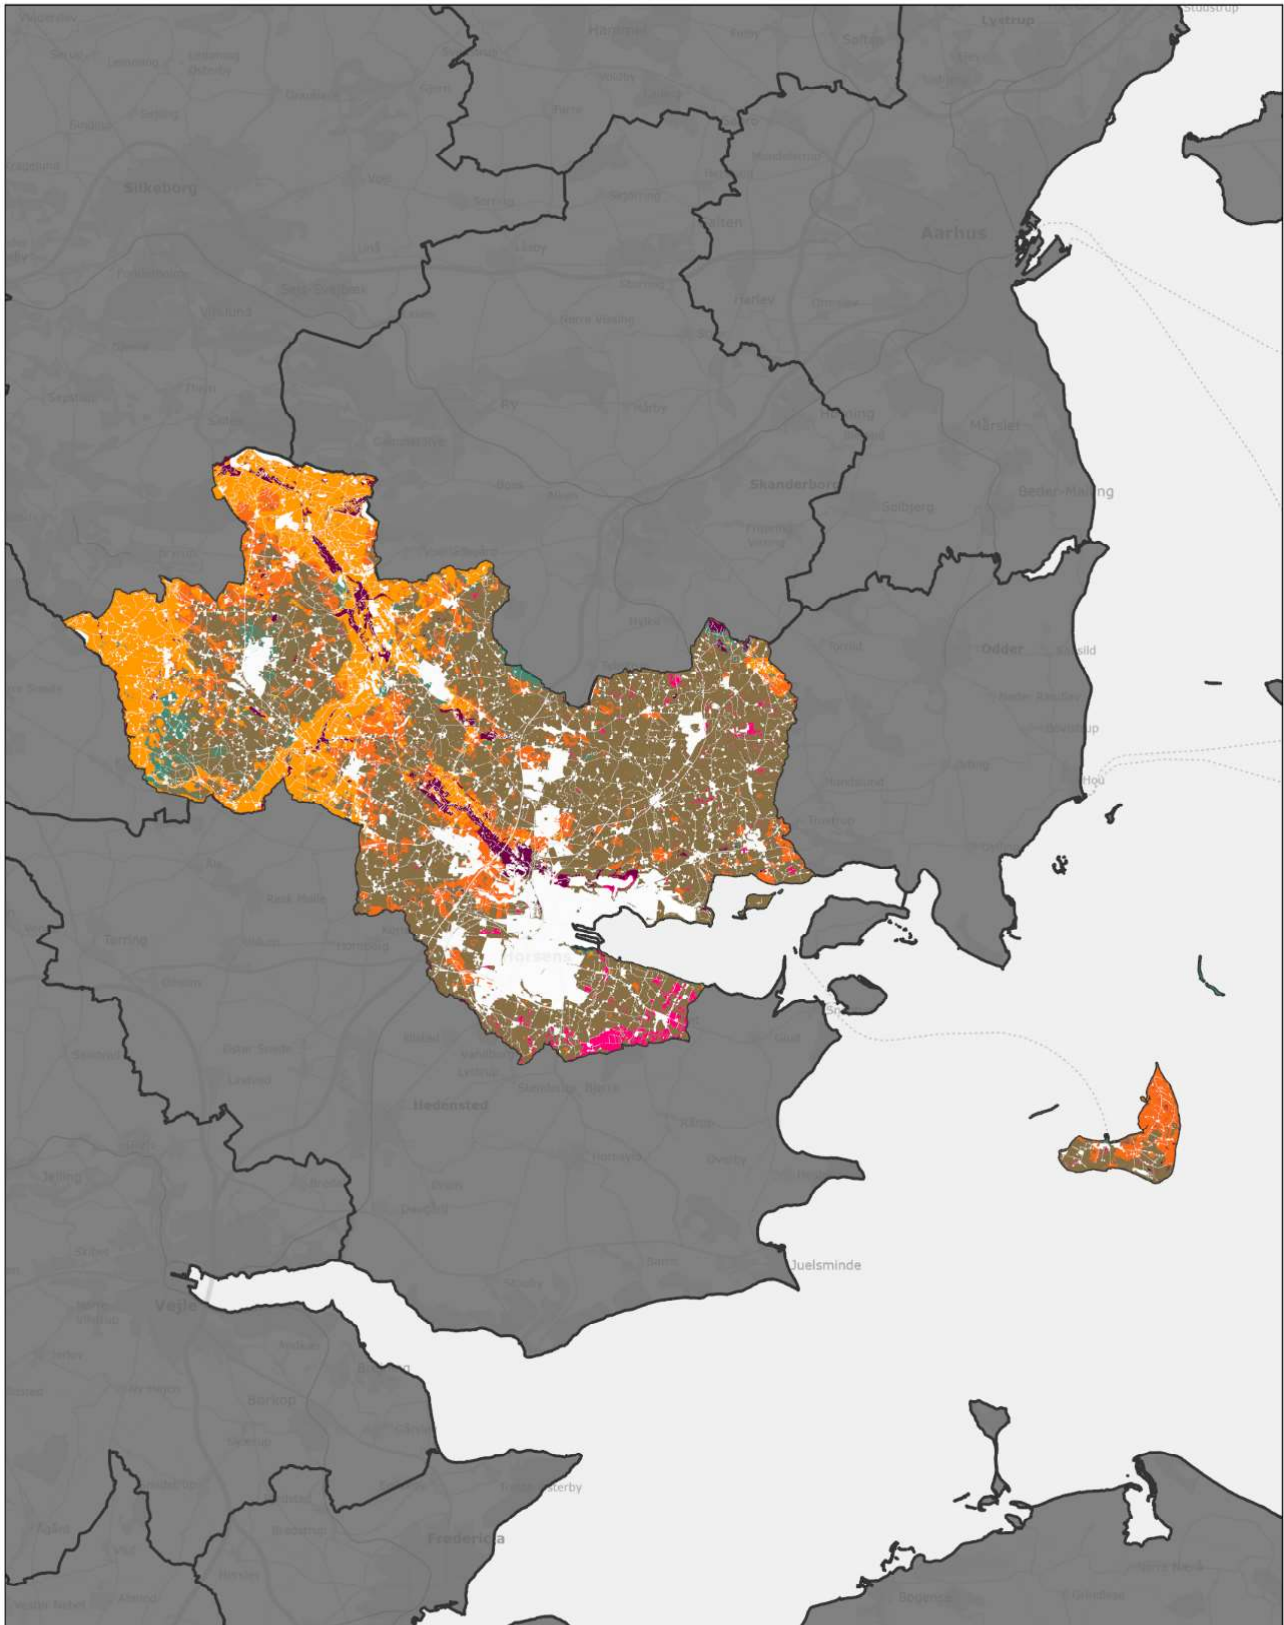

Horsens Kommune