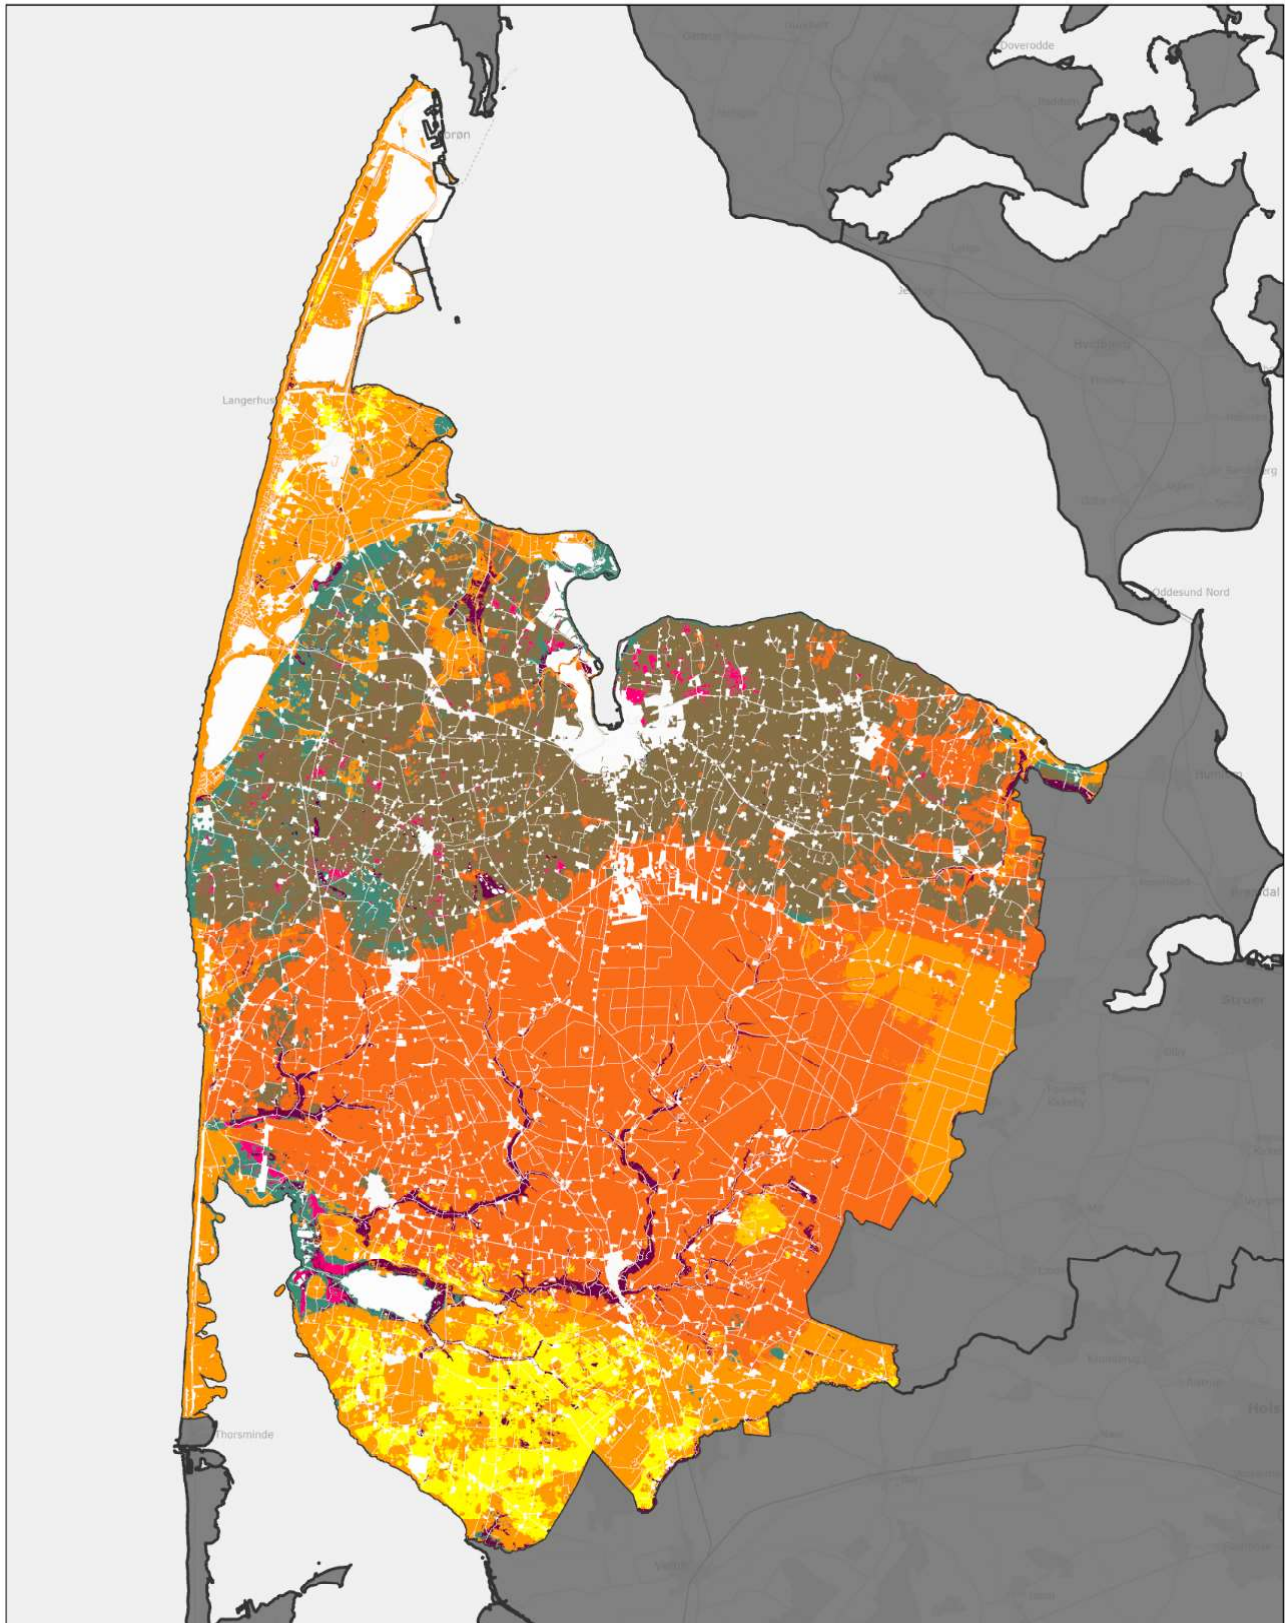

Lemvig Kommune