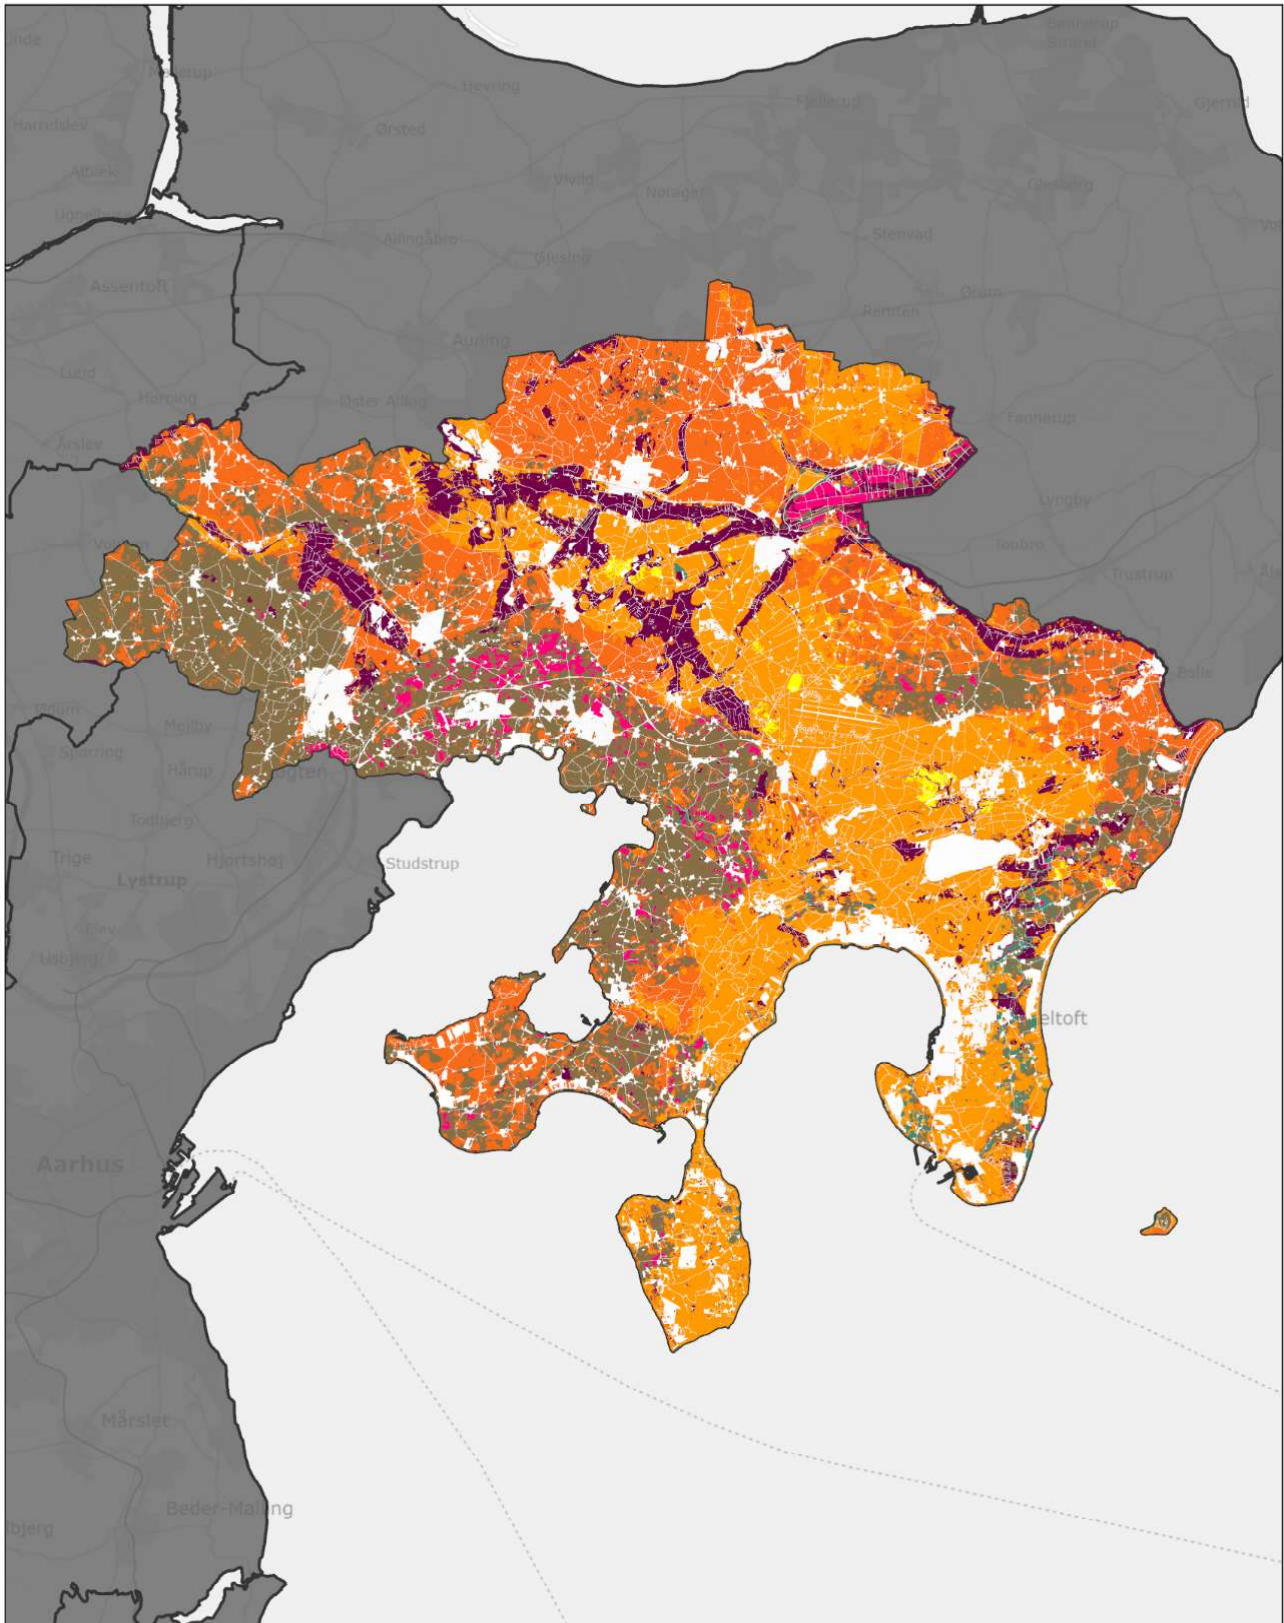

Syddjurs Kommune