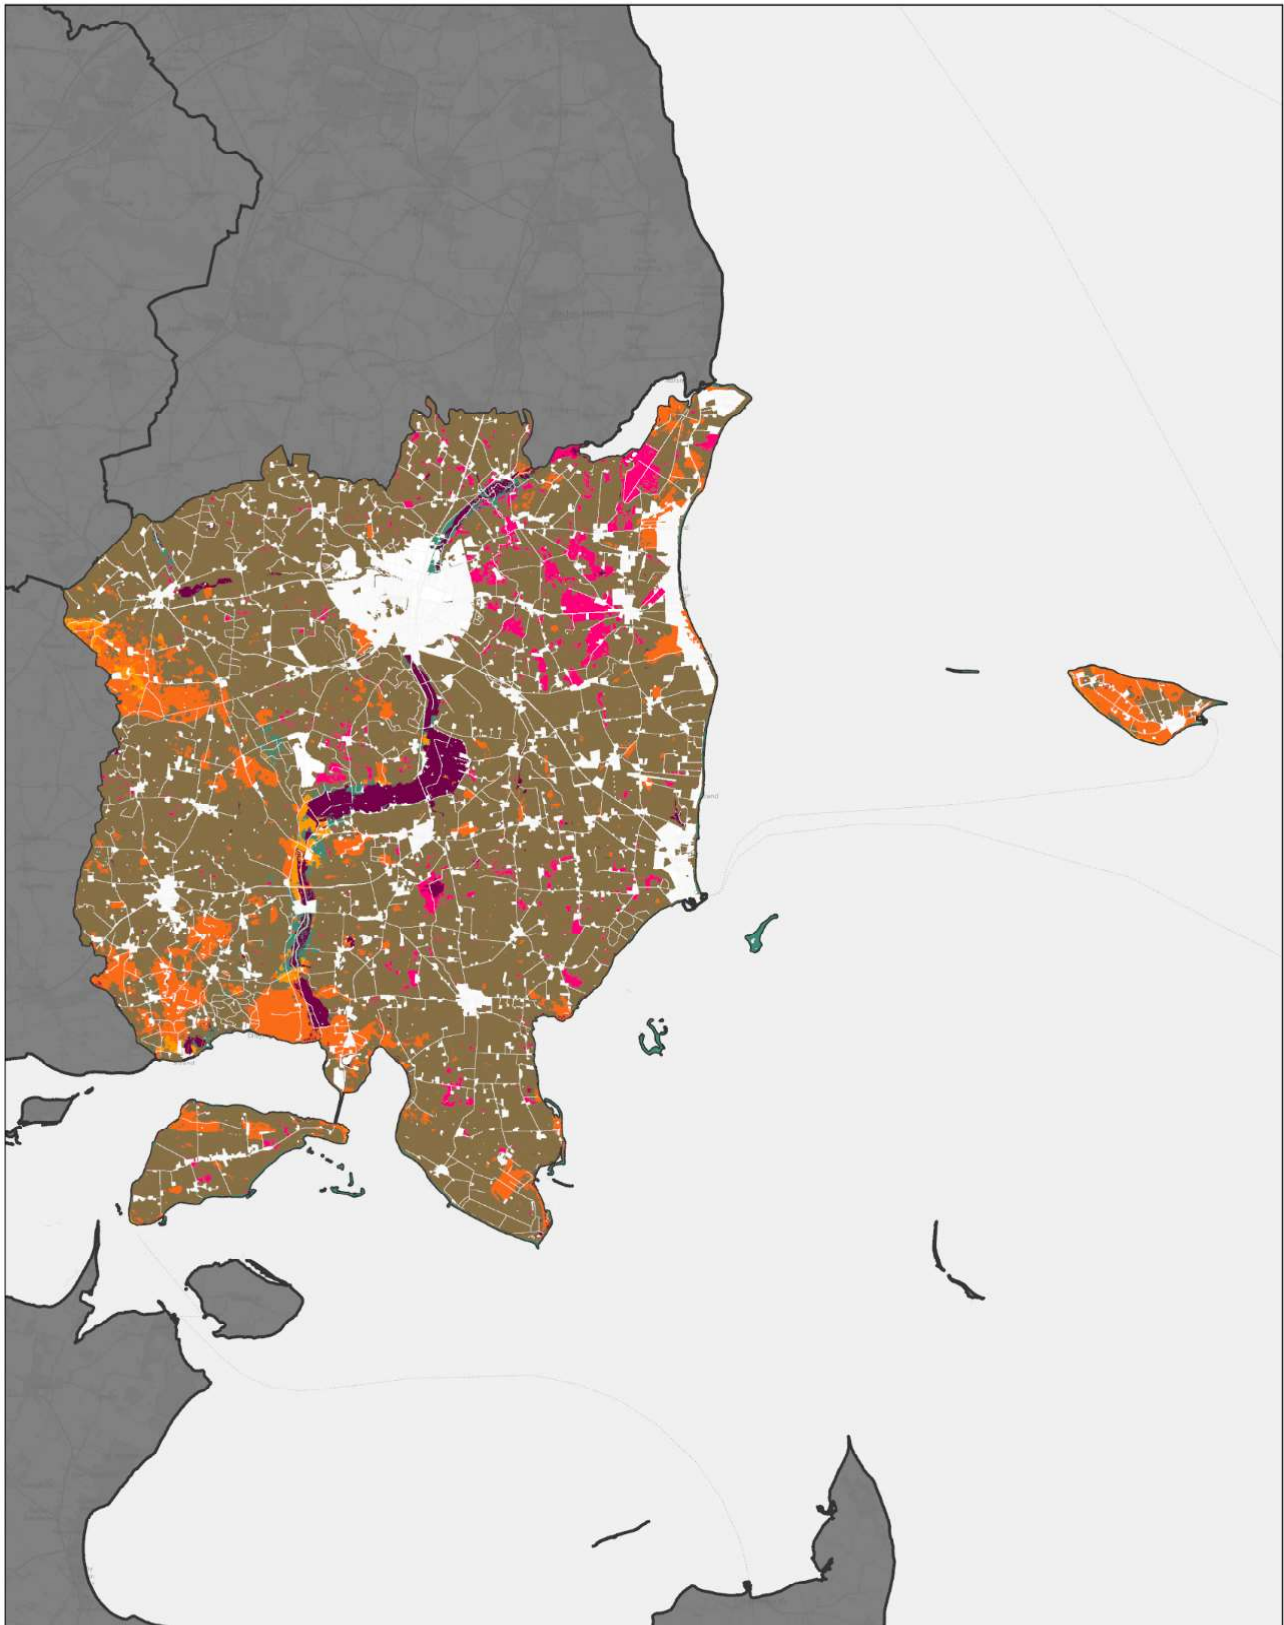

Odder Kommune