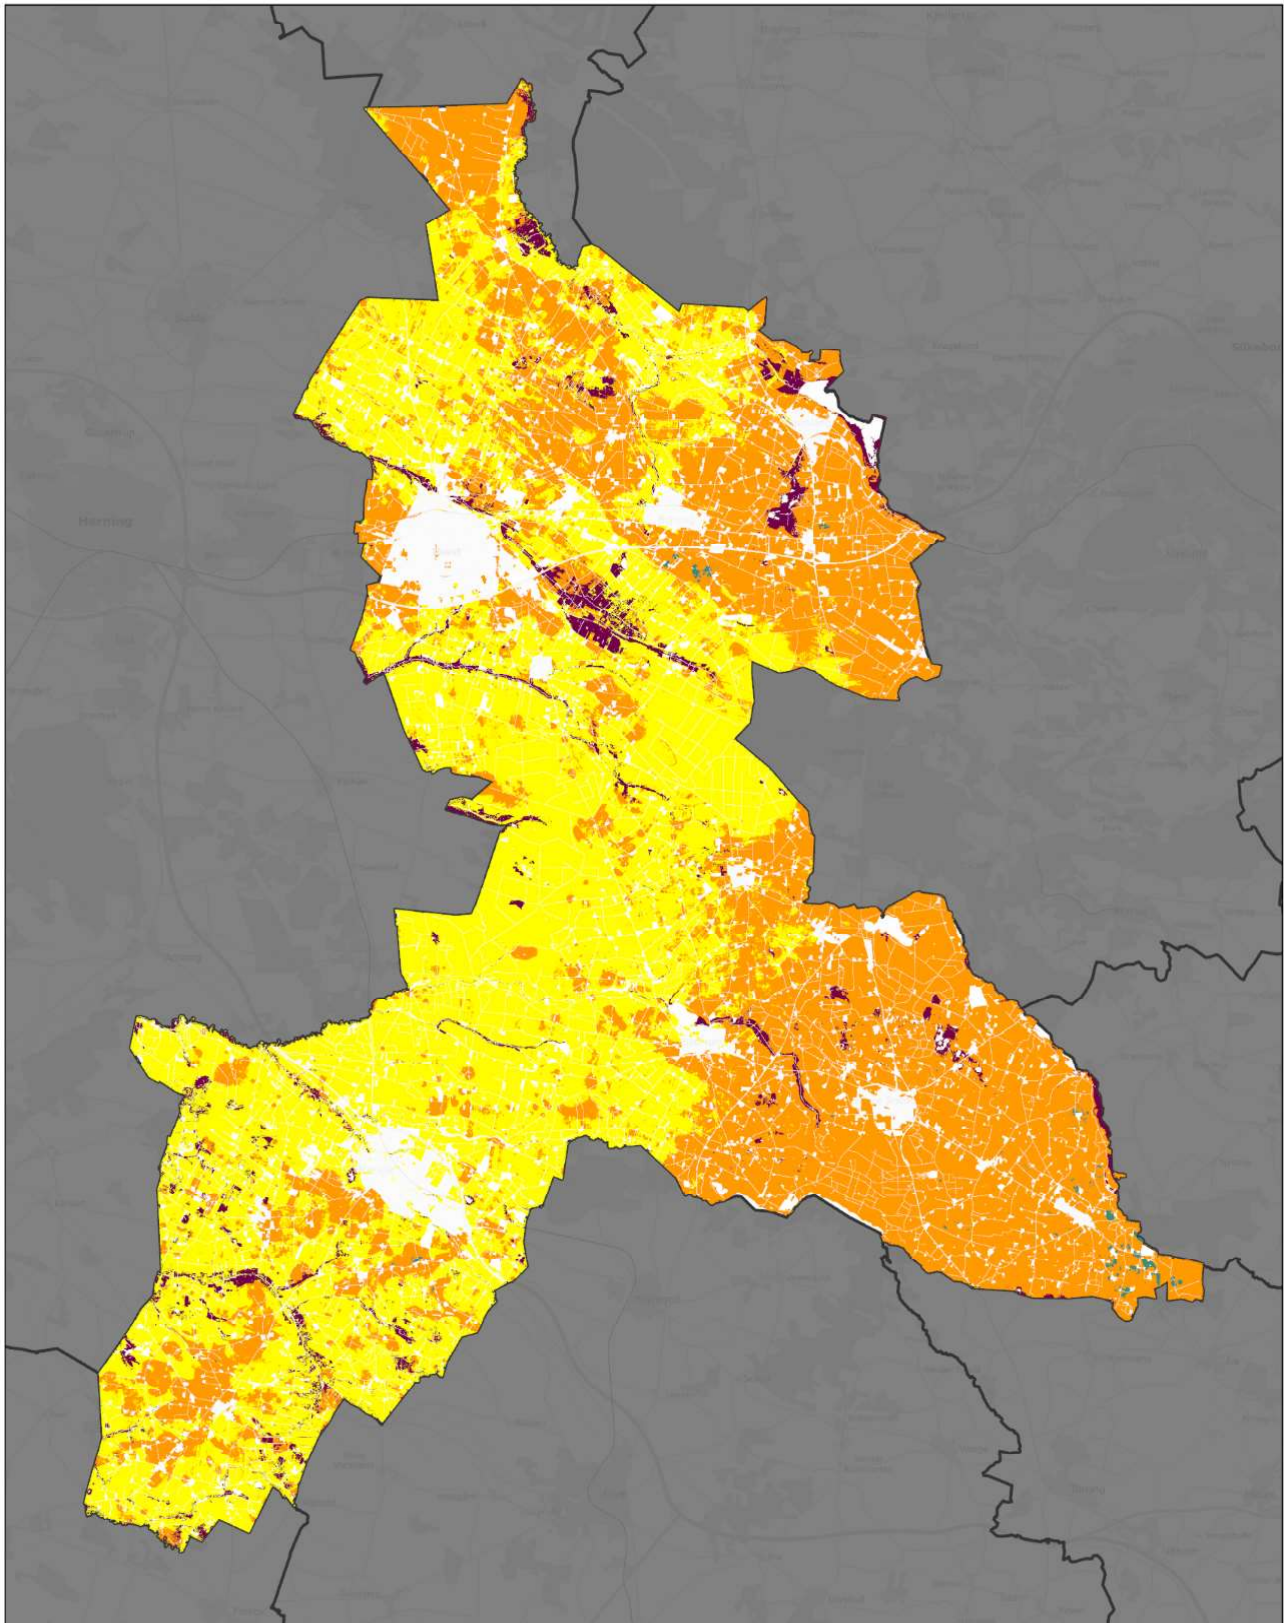

Ikast-Brande Kommune