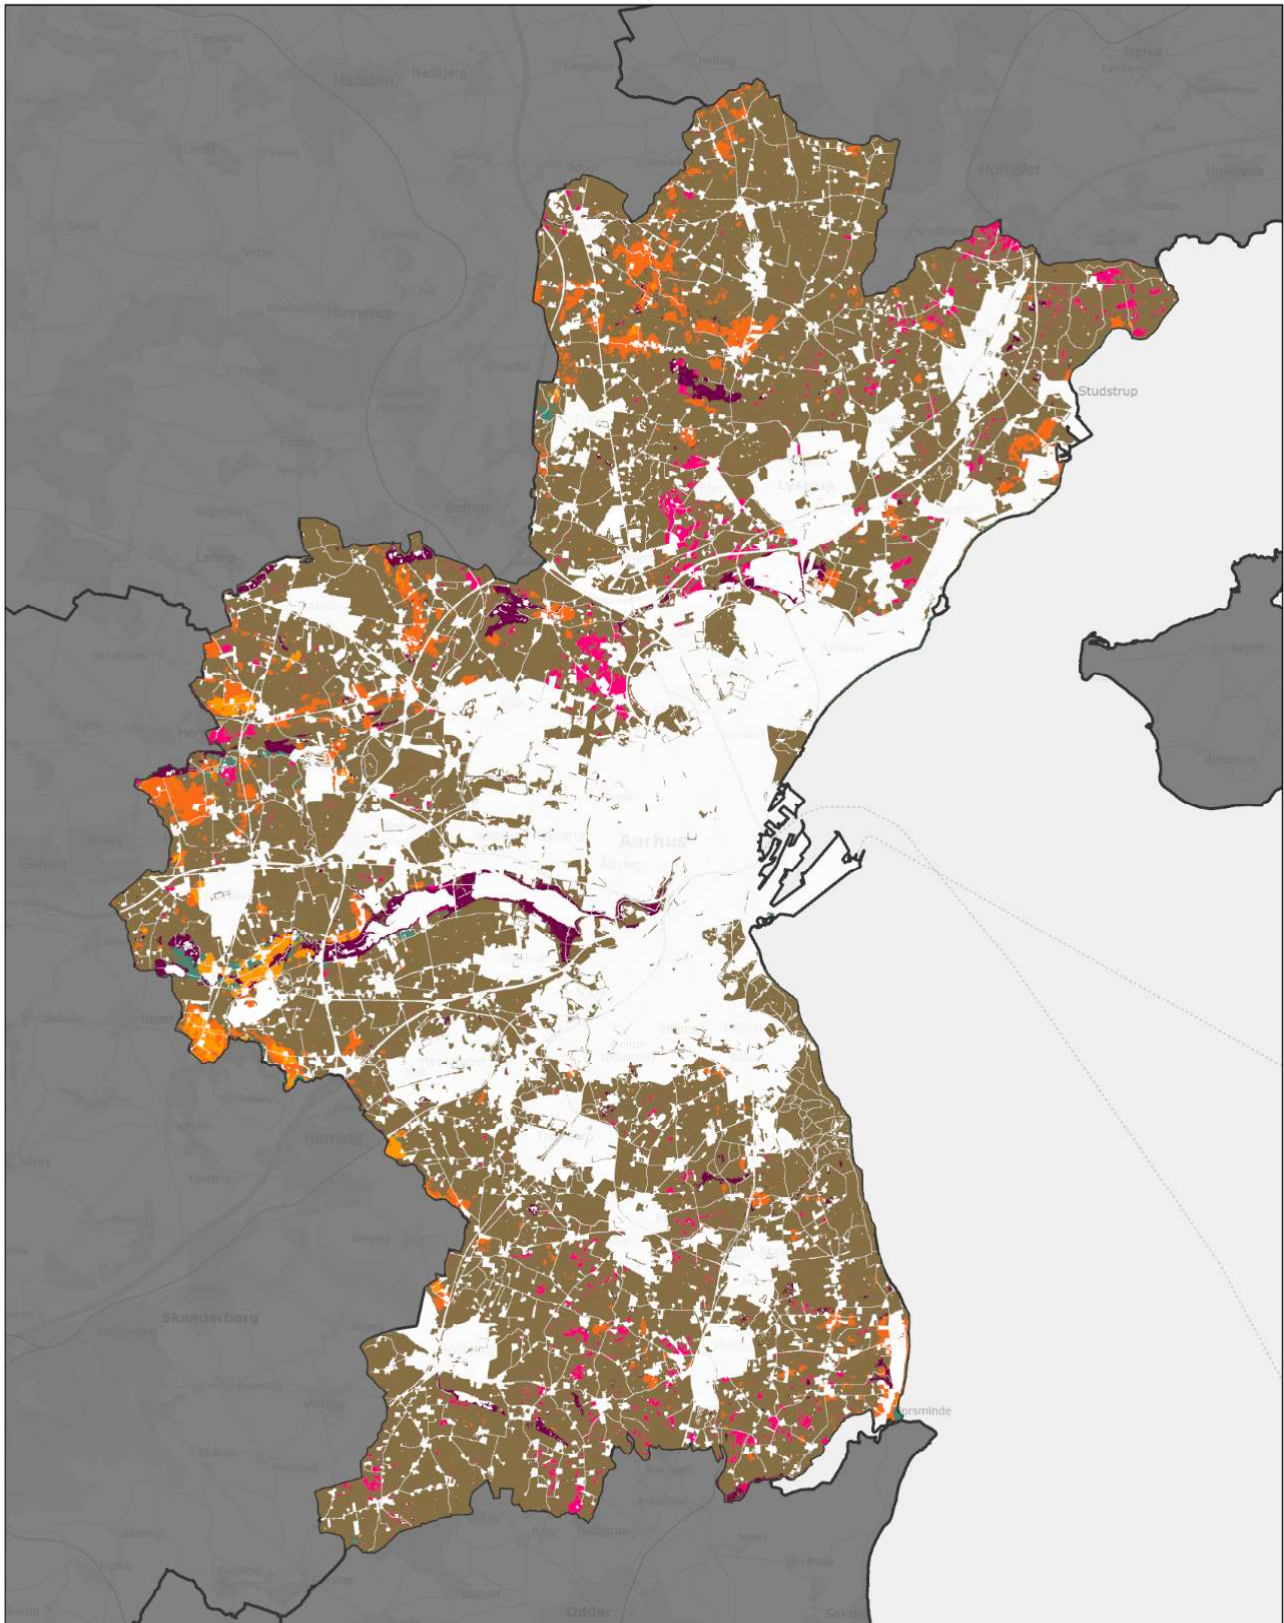

Aarhus Kommune