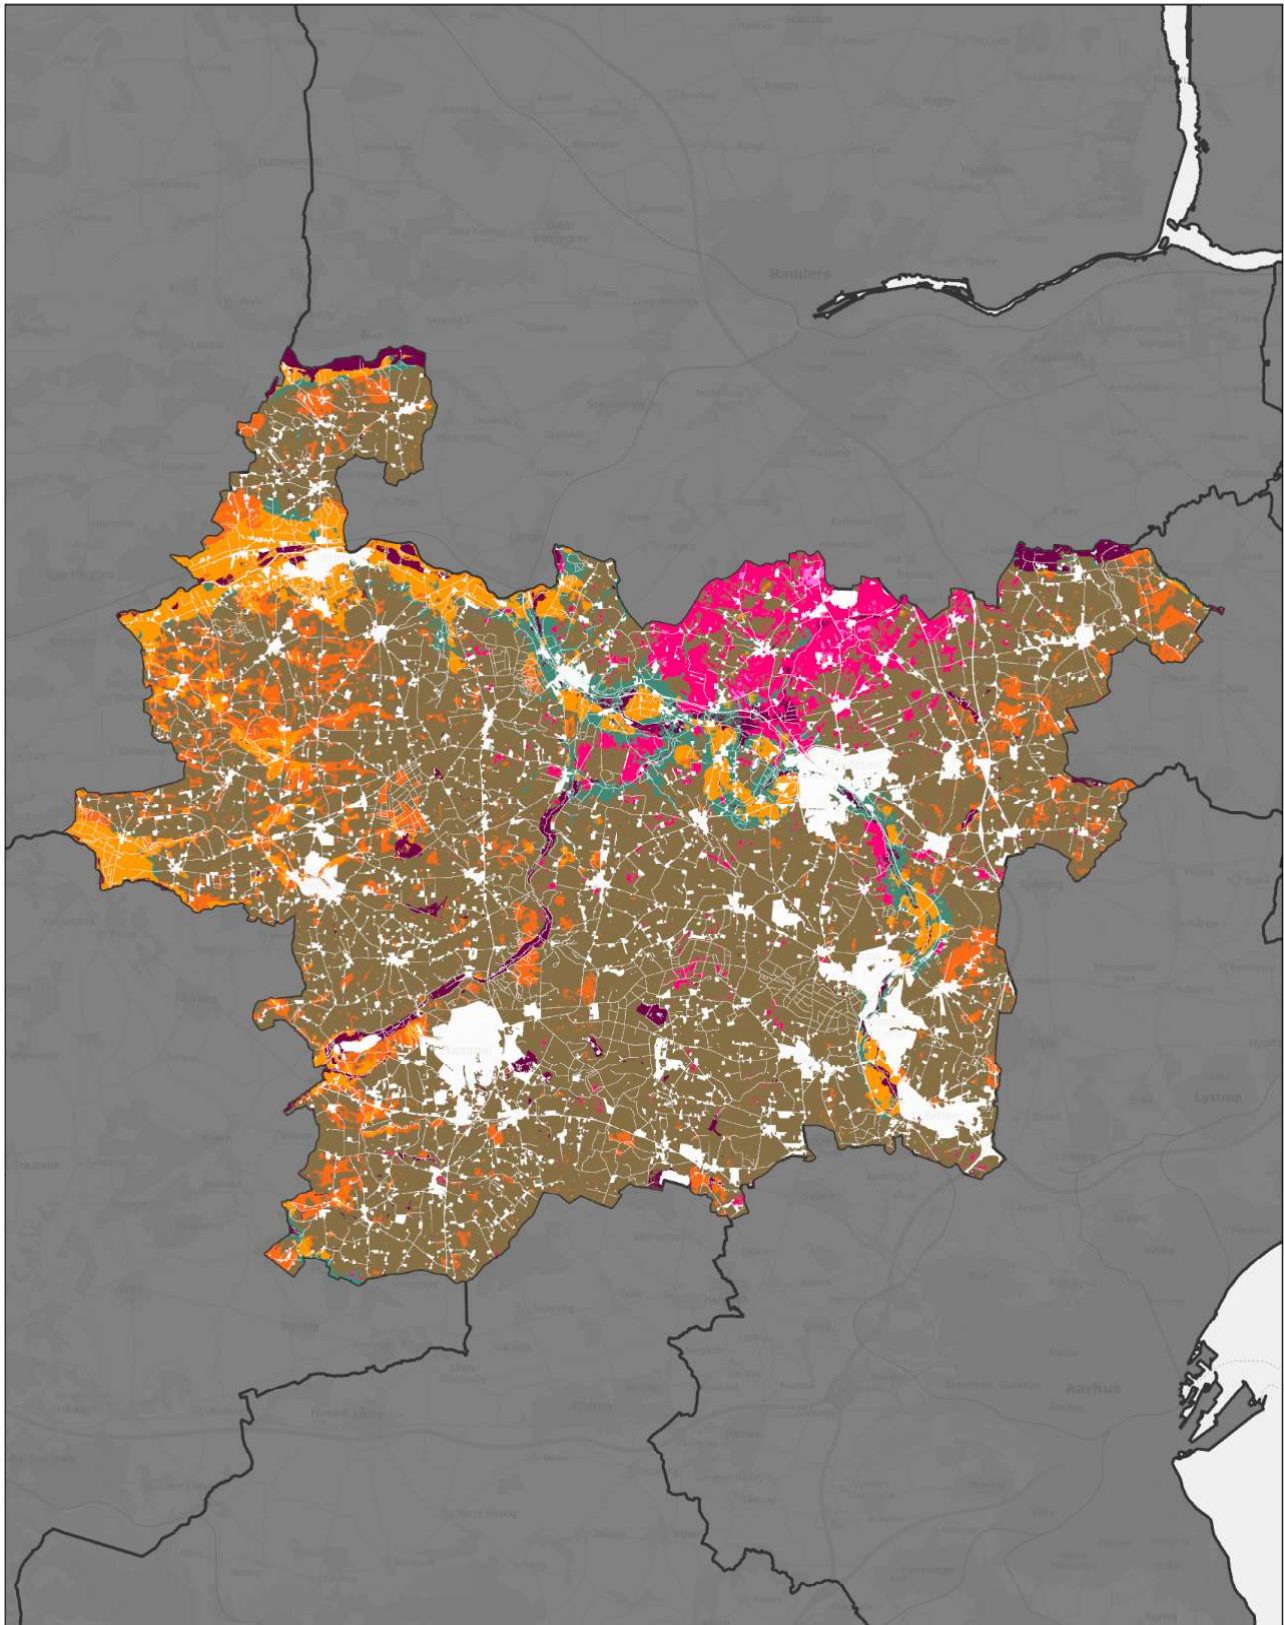

Region Midtjylland

Favrskov Kommune