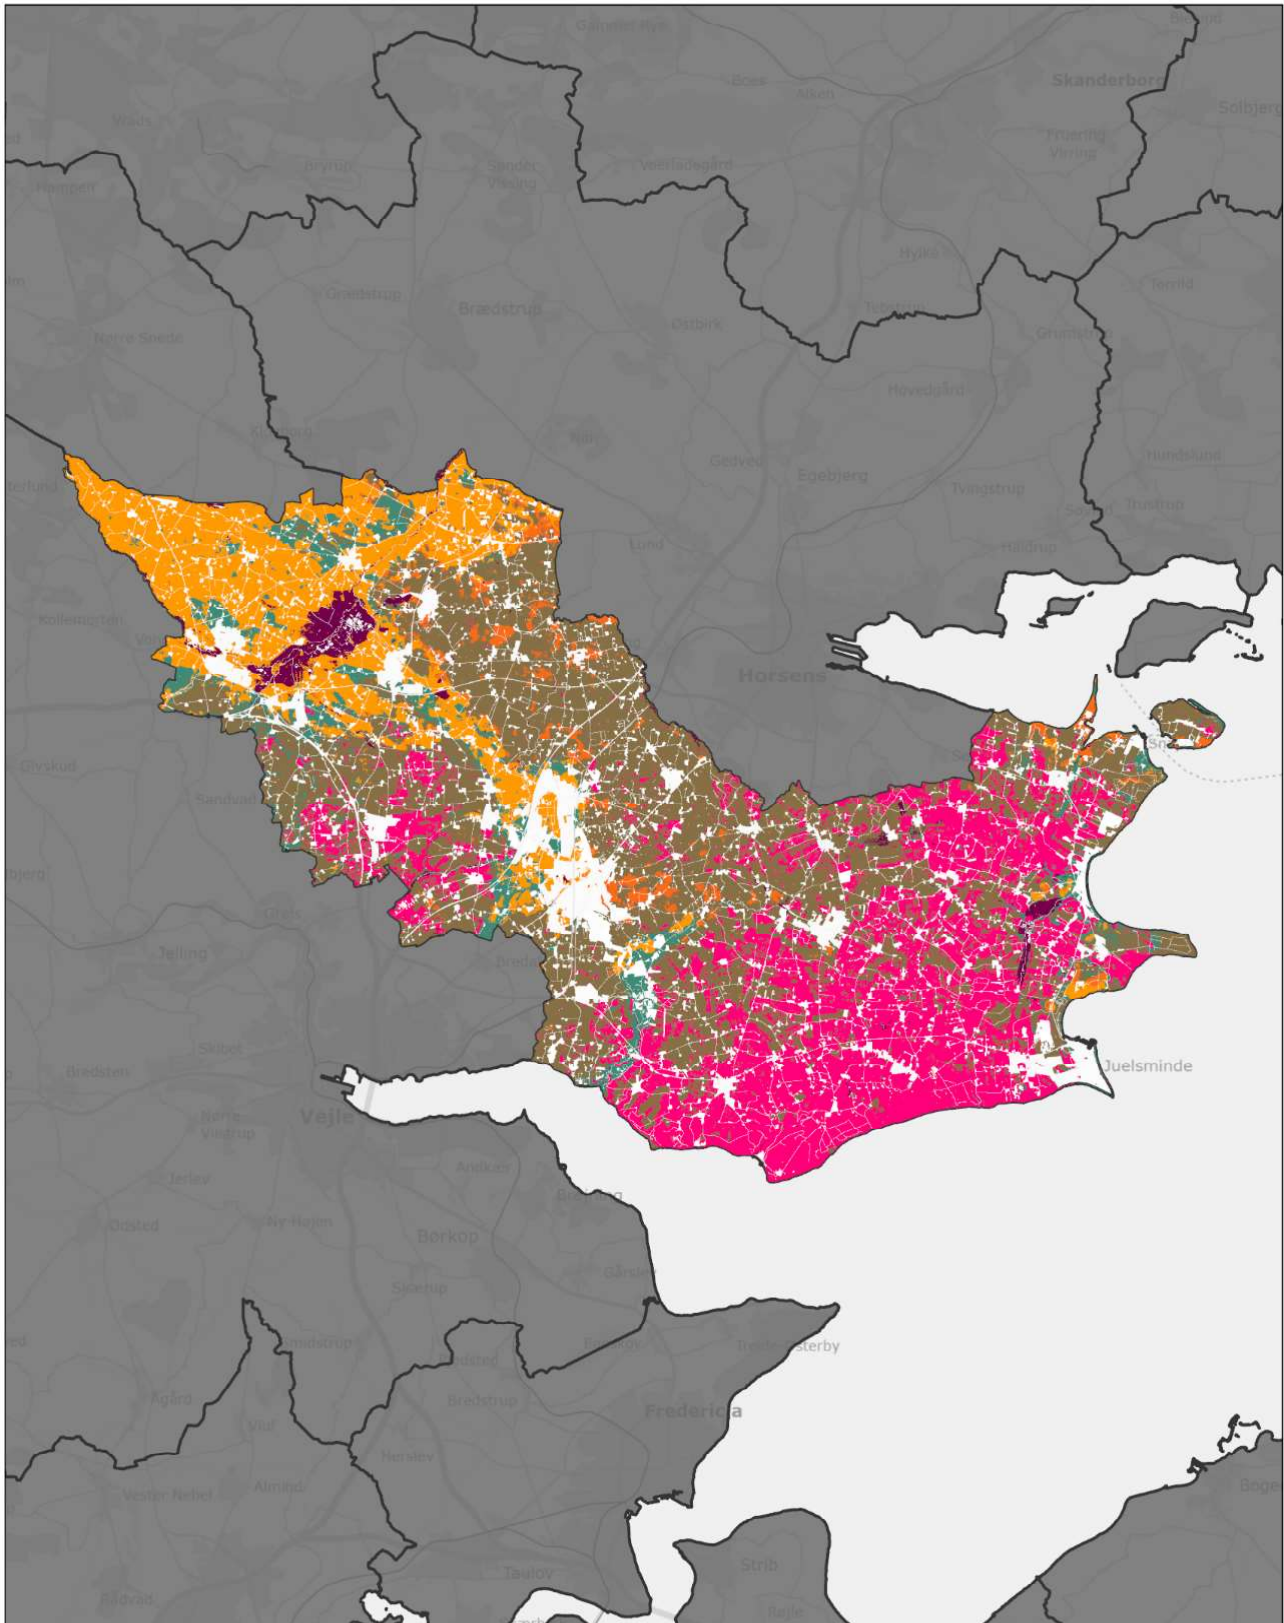

Hedensted Kommune