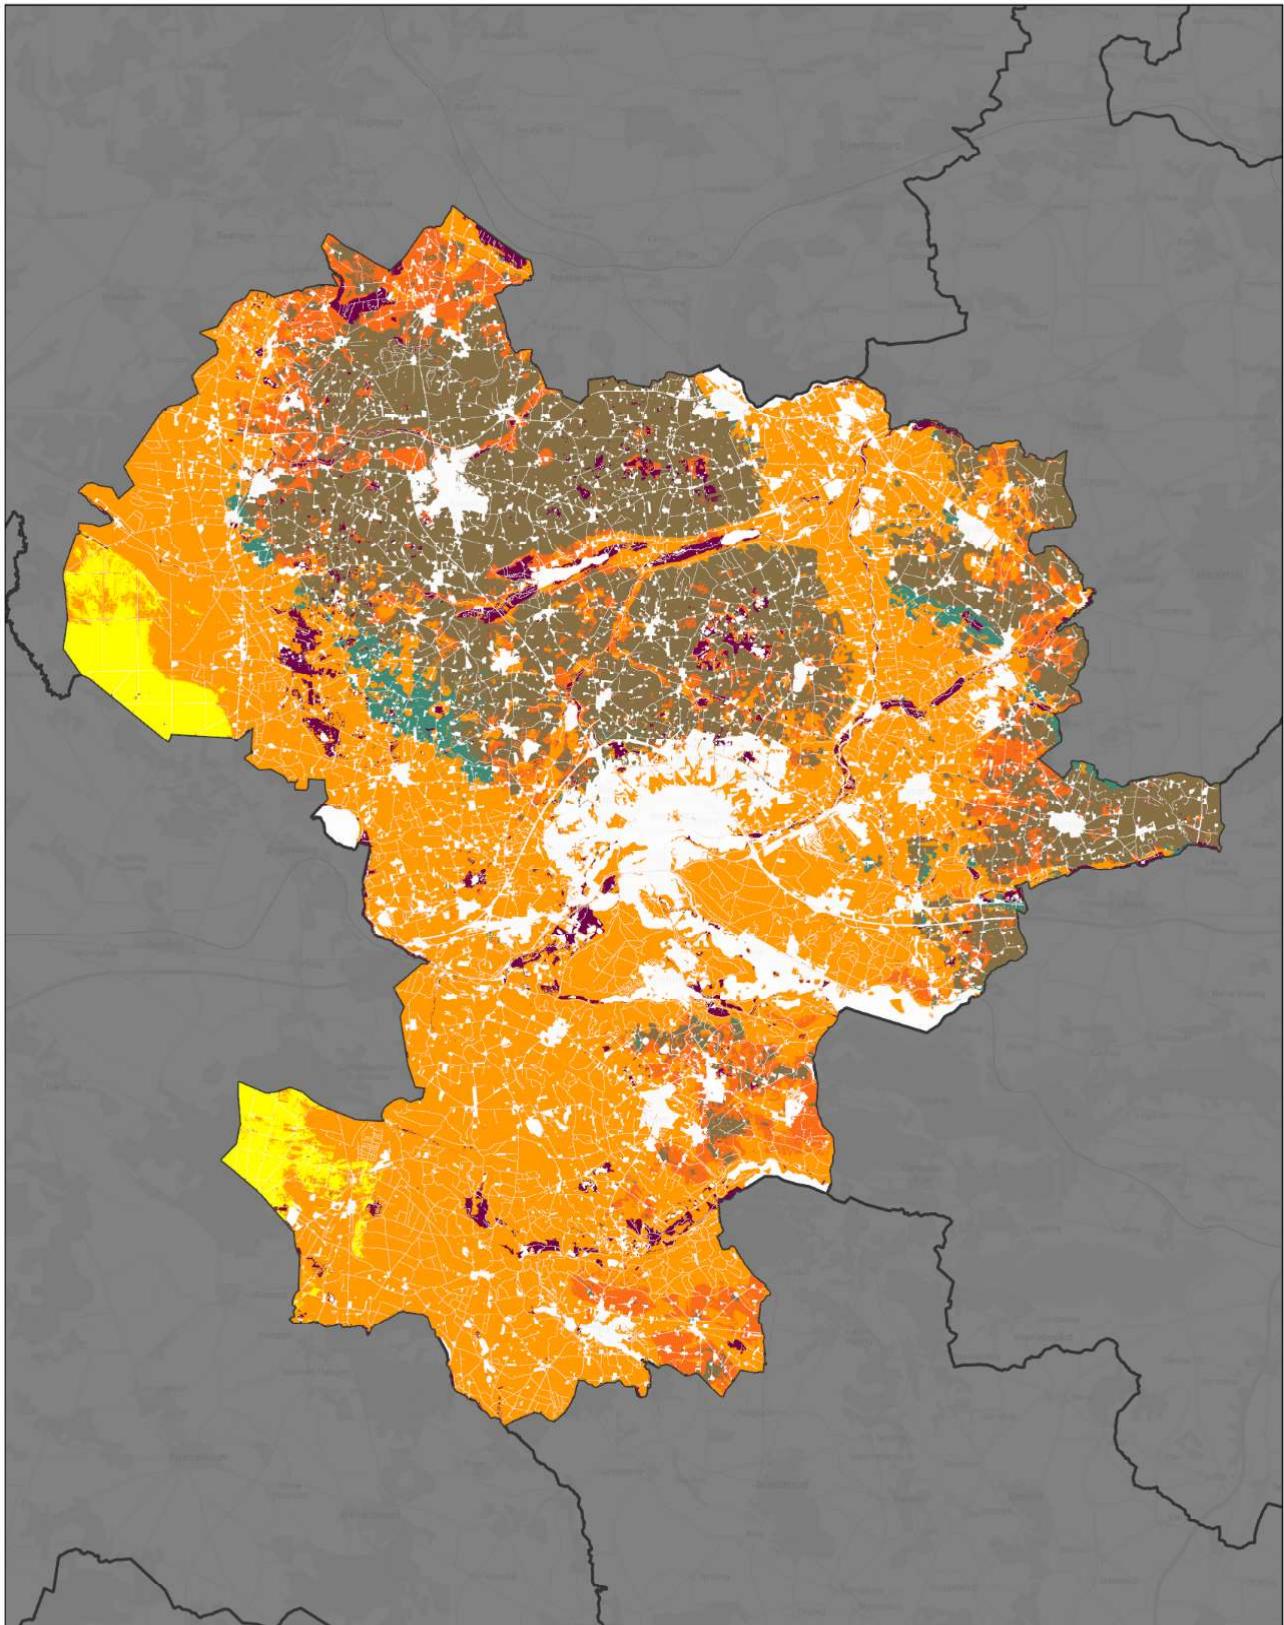

Silkeborg Kommune