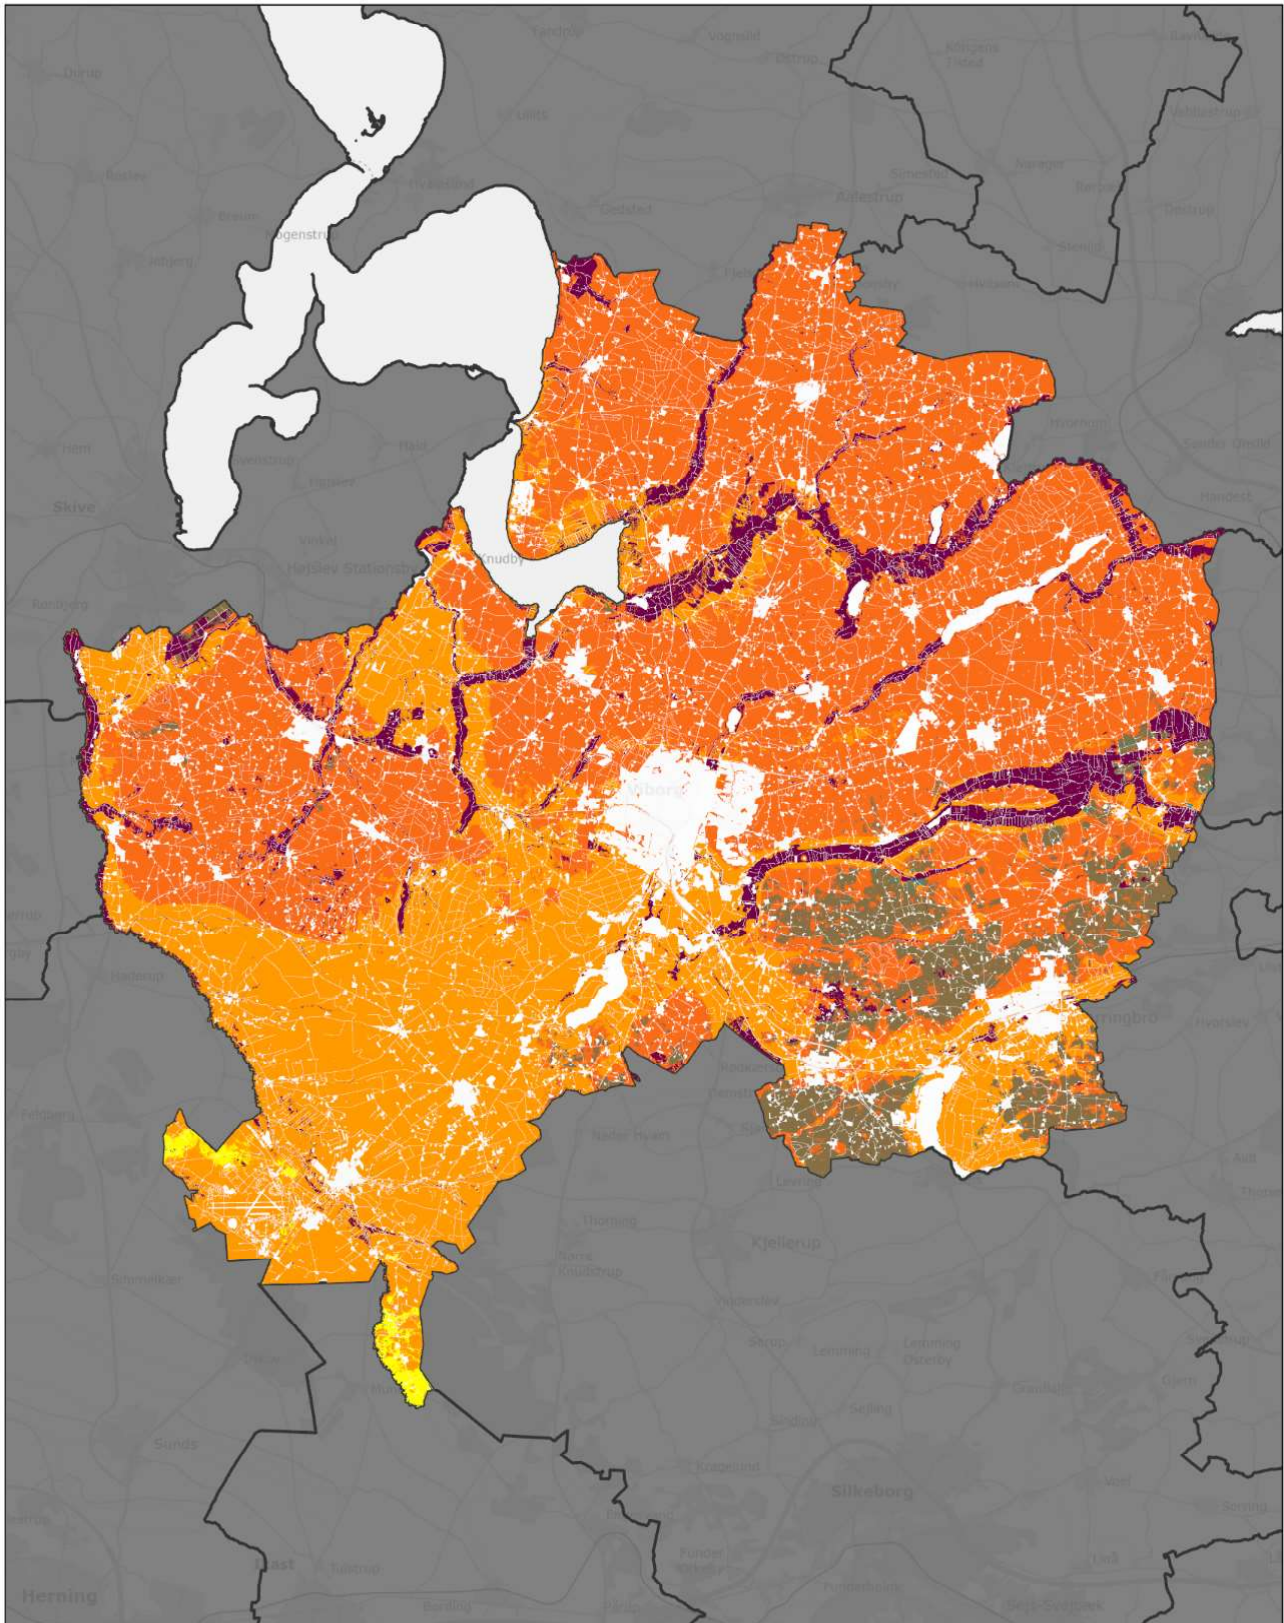

Viborg Kommune