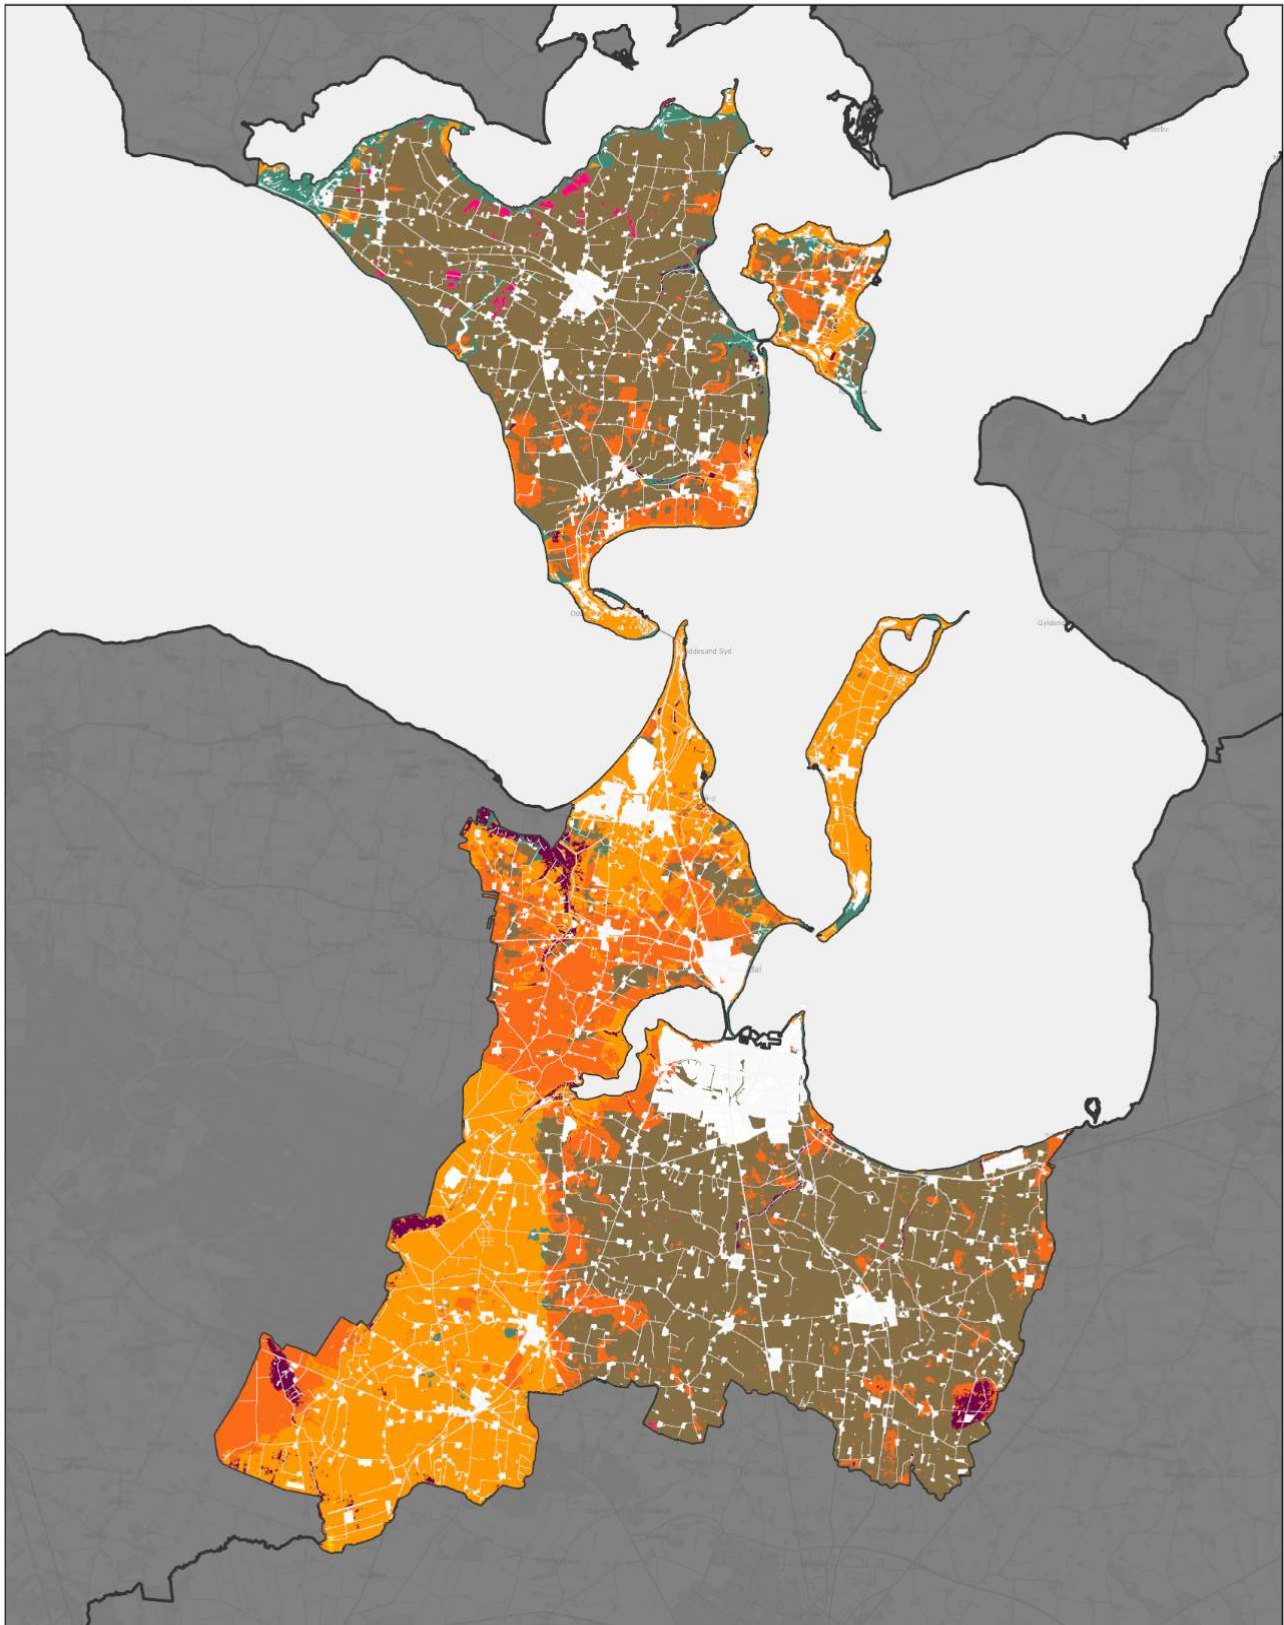

Struer Kommune