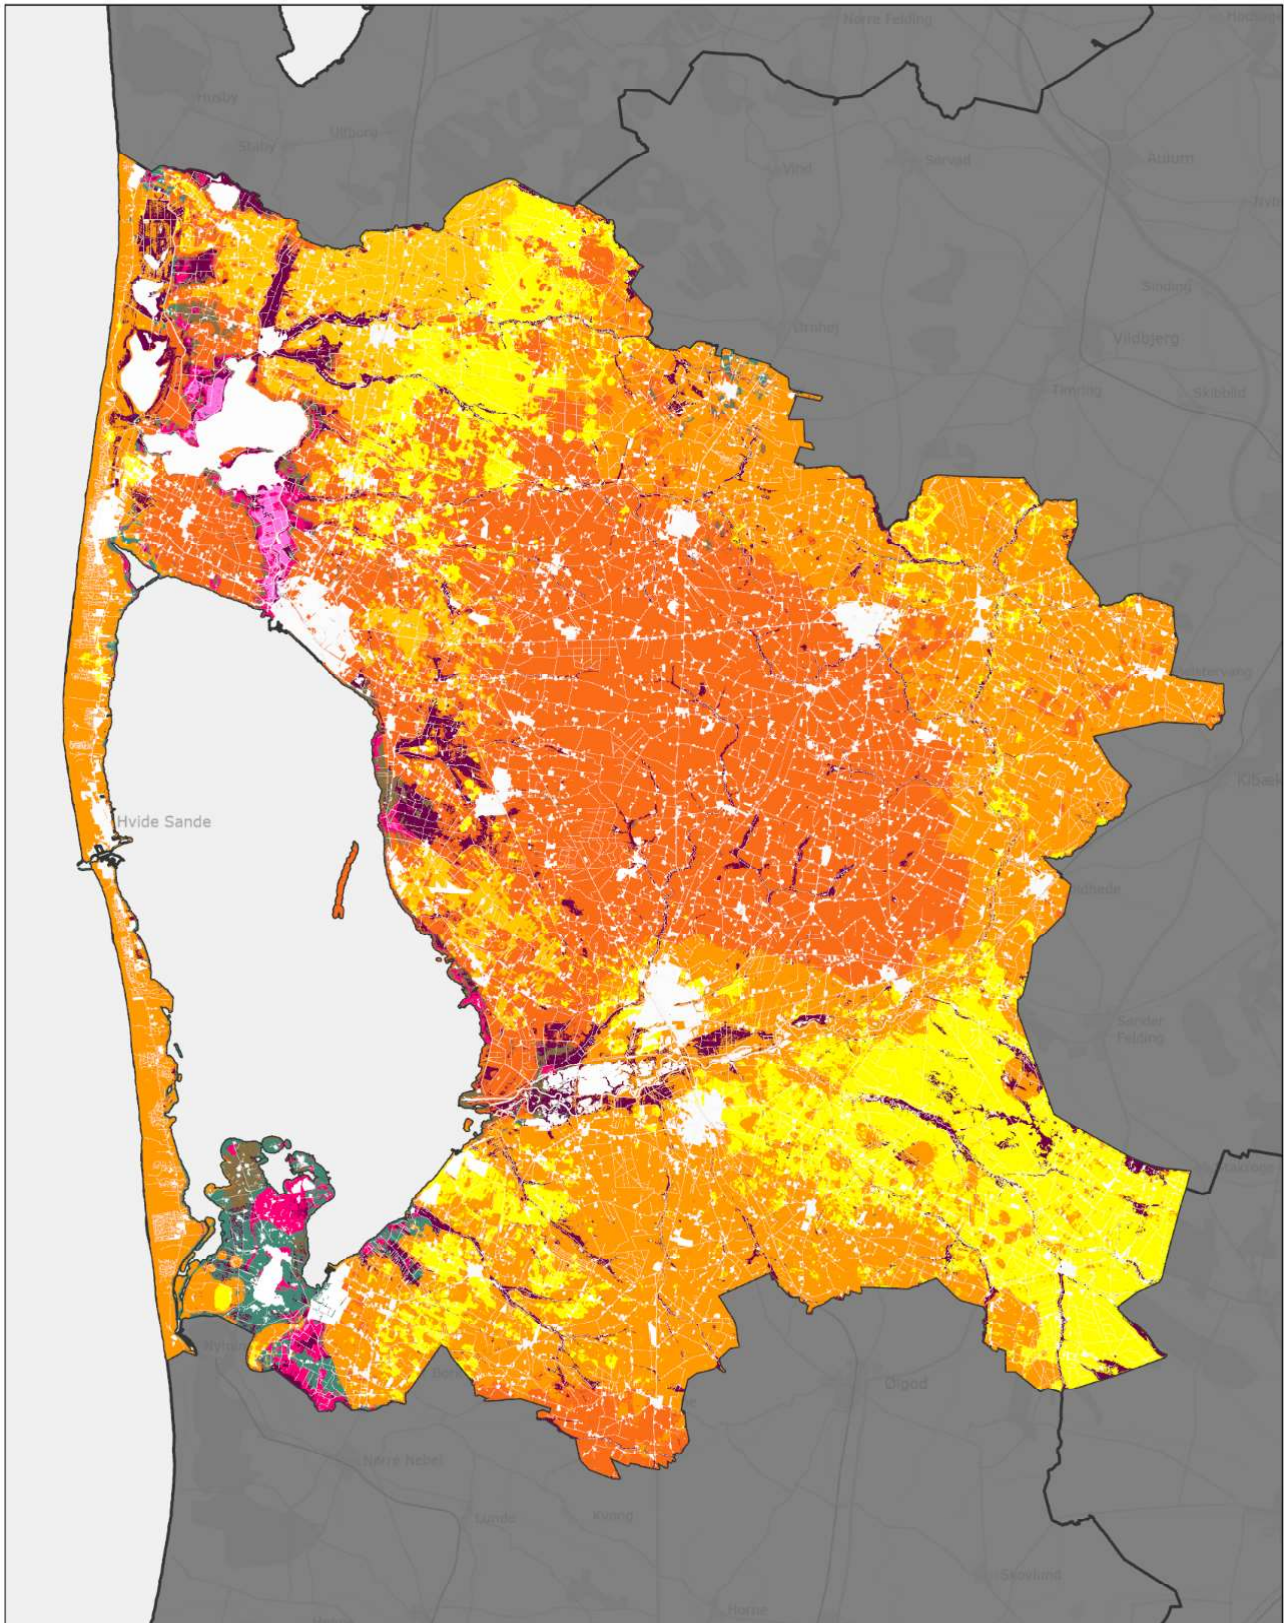

Ringkøbing-Skjern Kommune