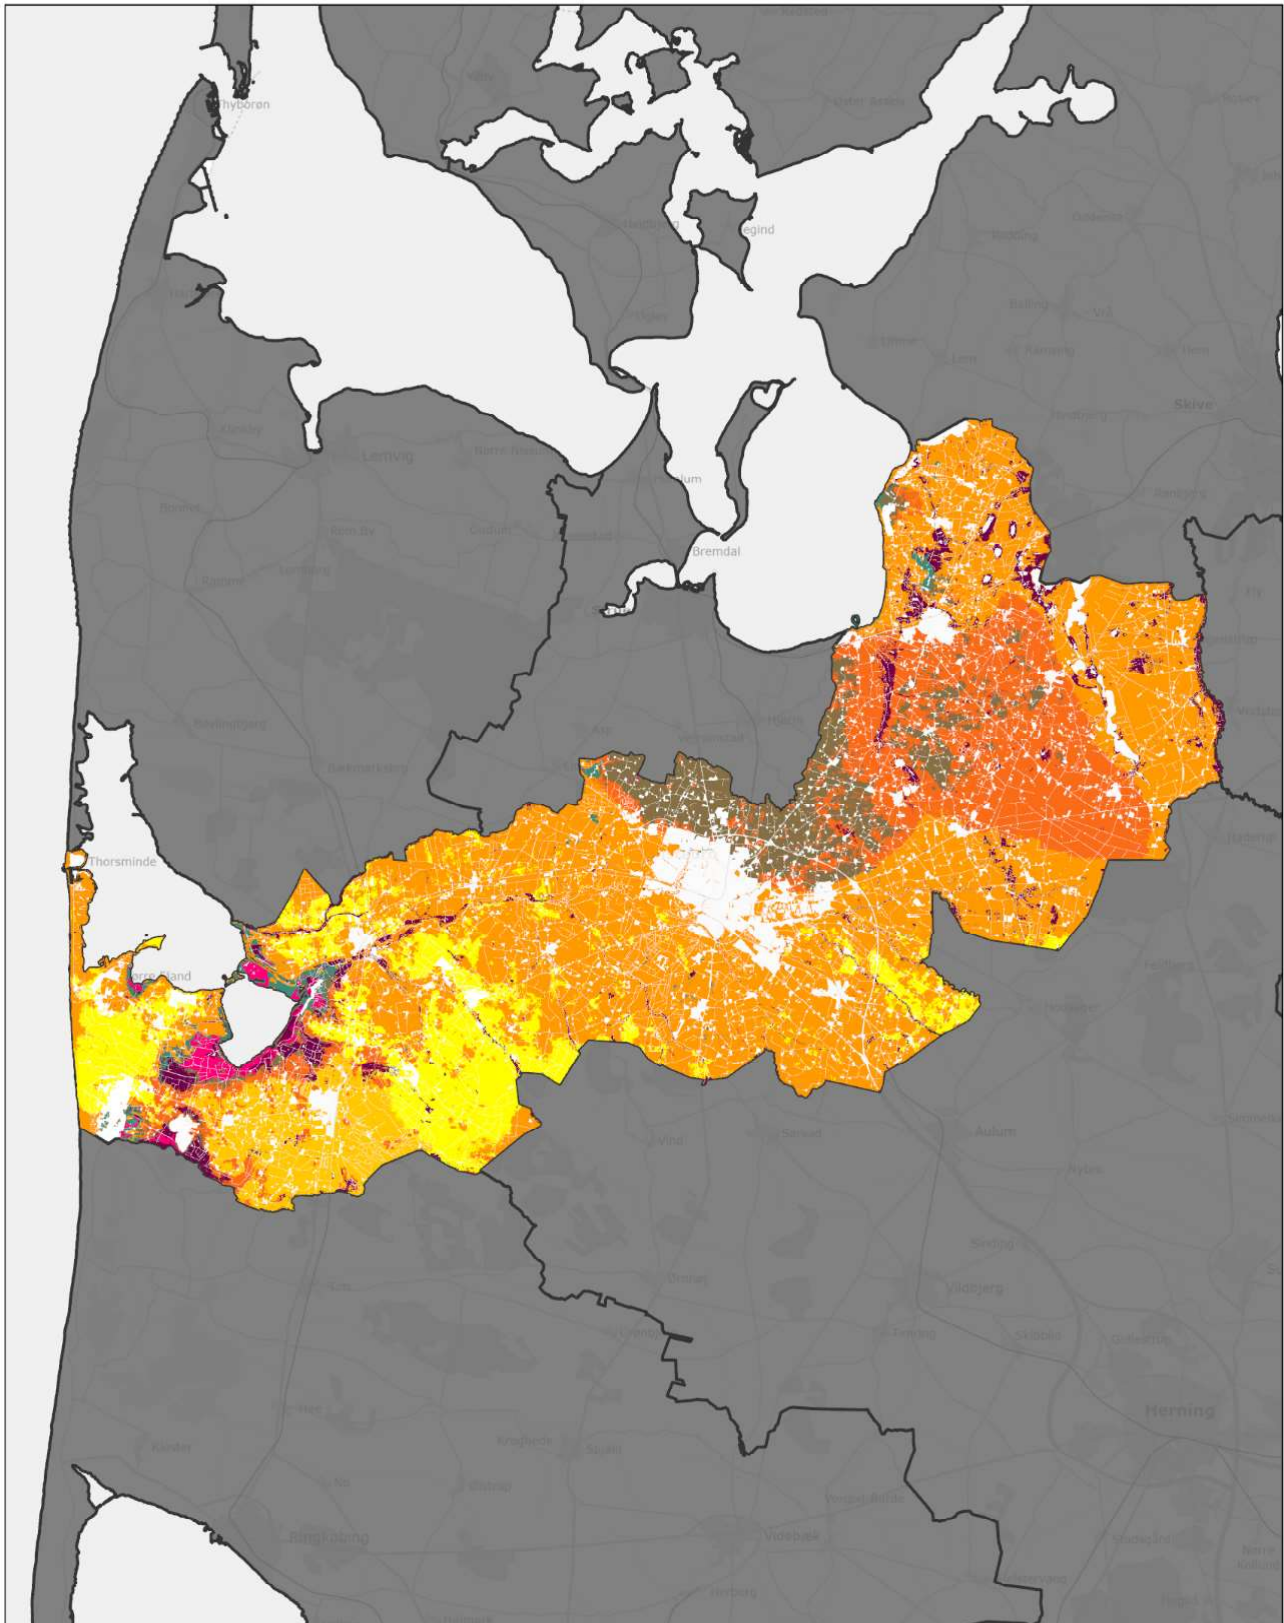

Holstebro Kommune