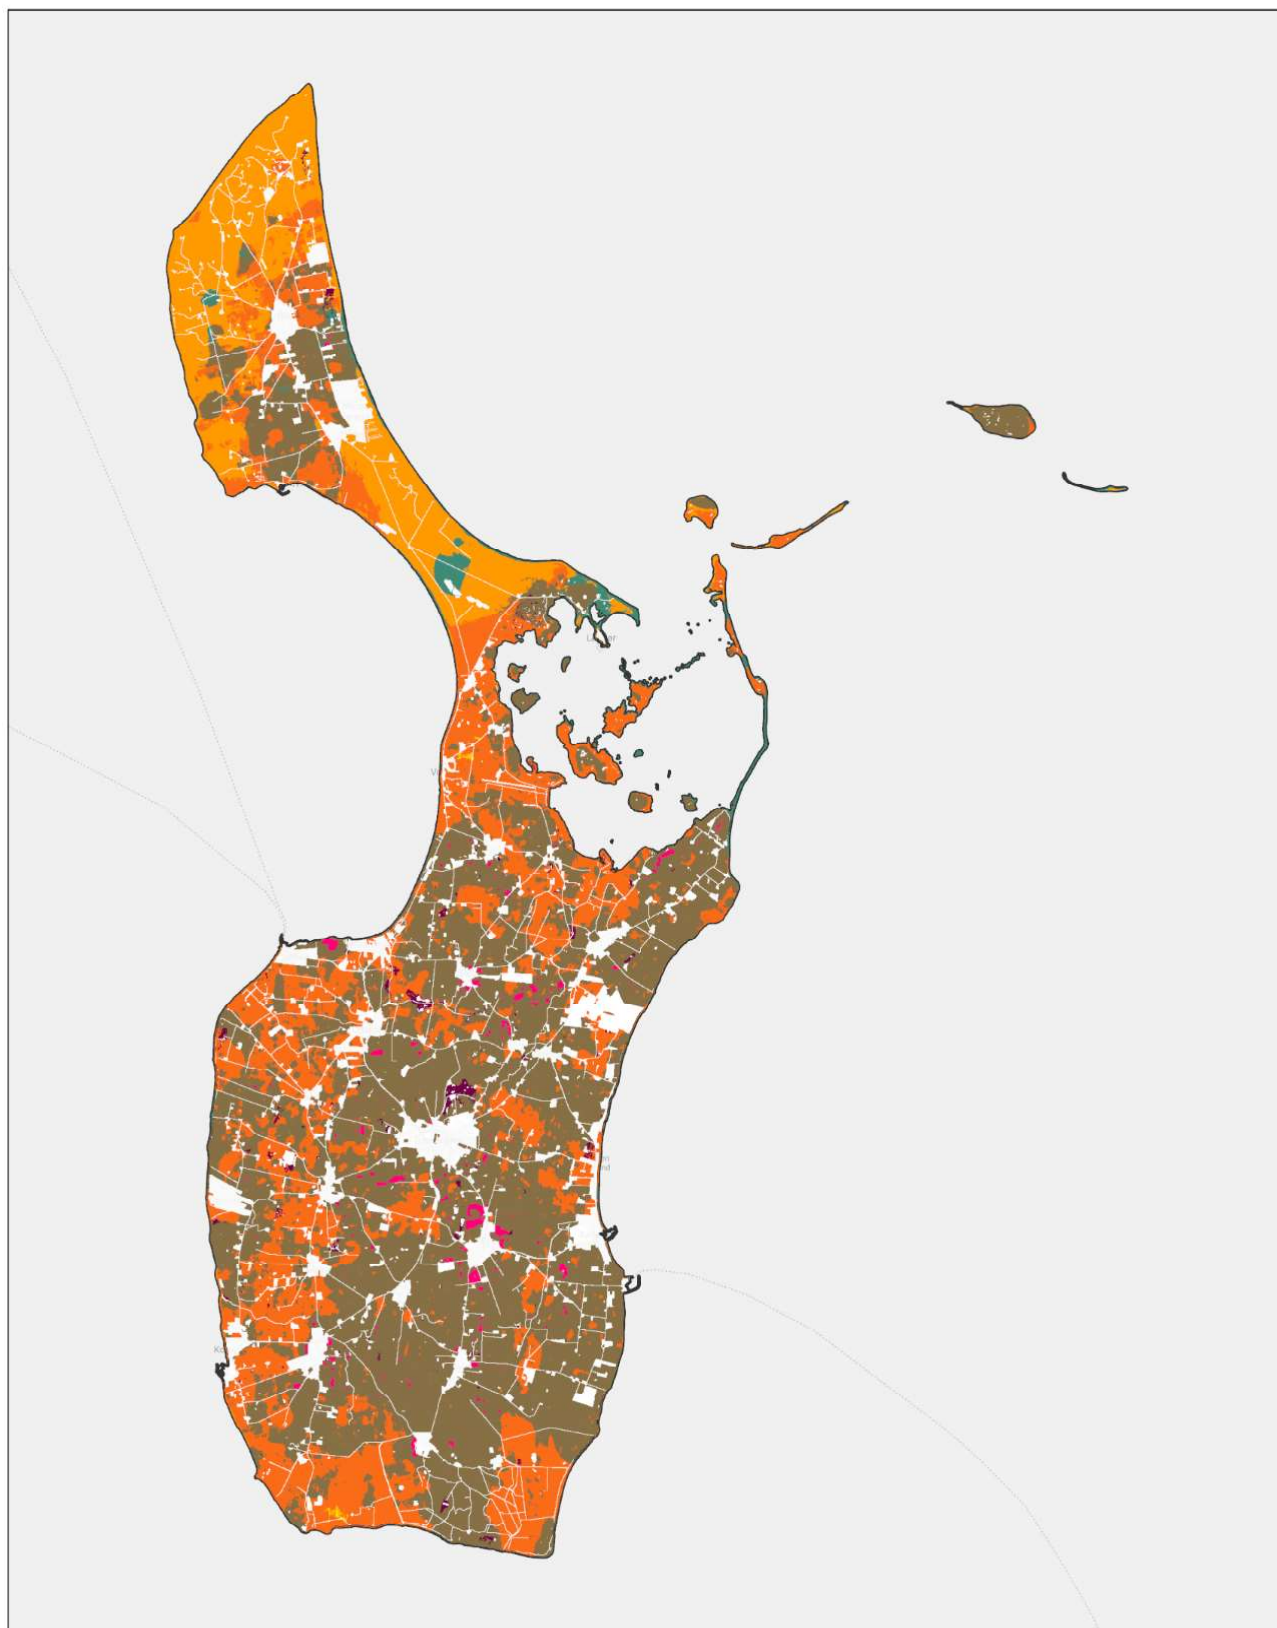

Samsø Kommune