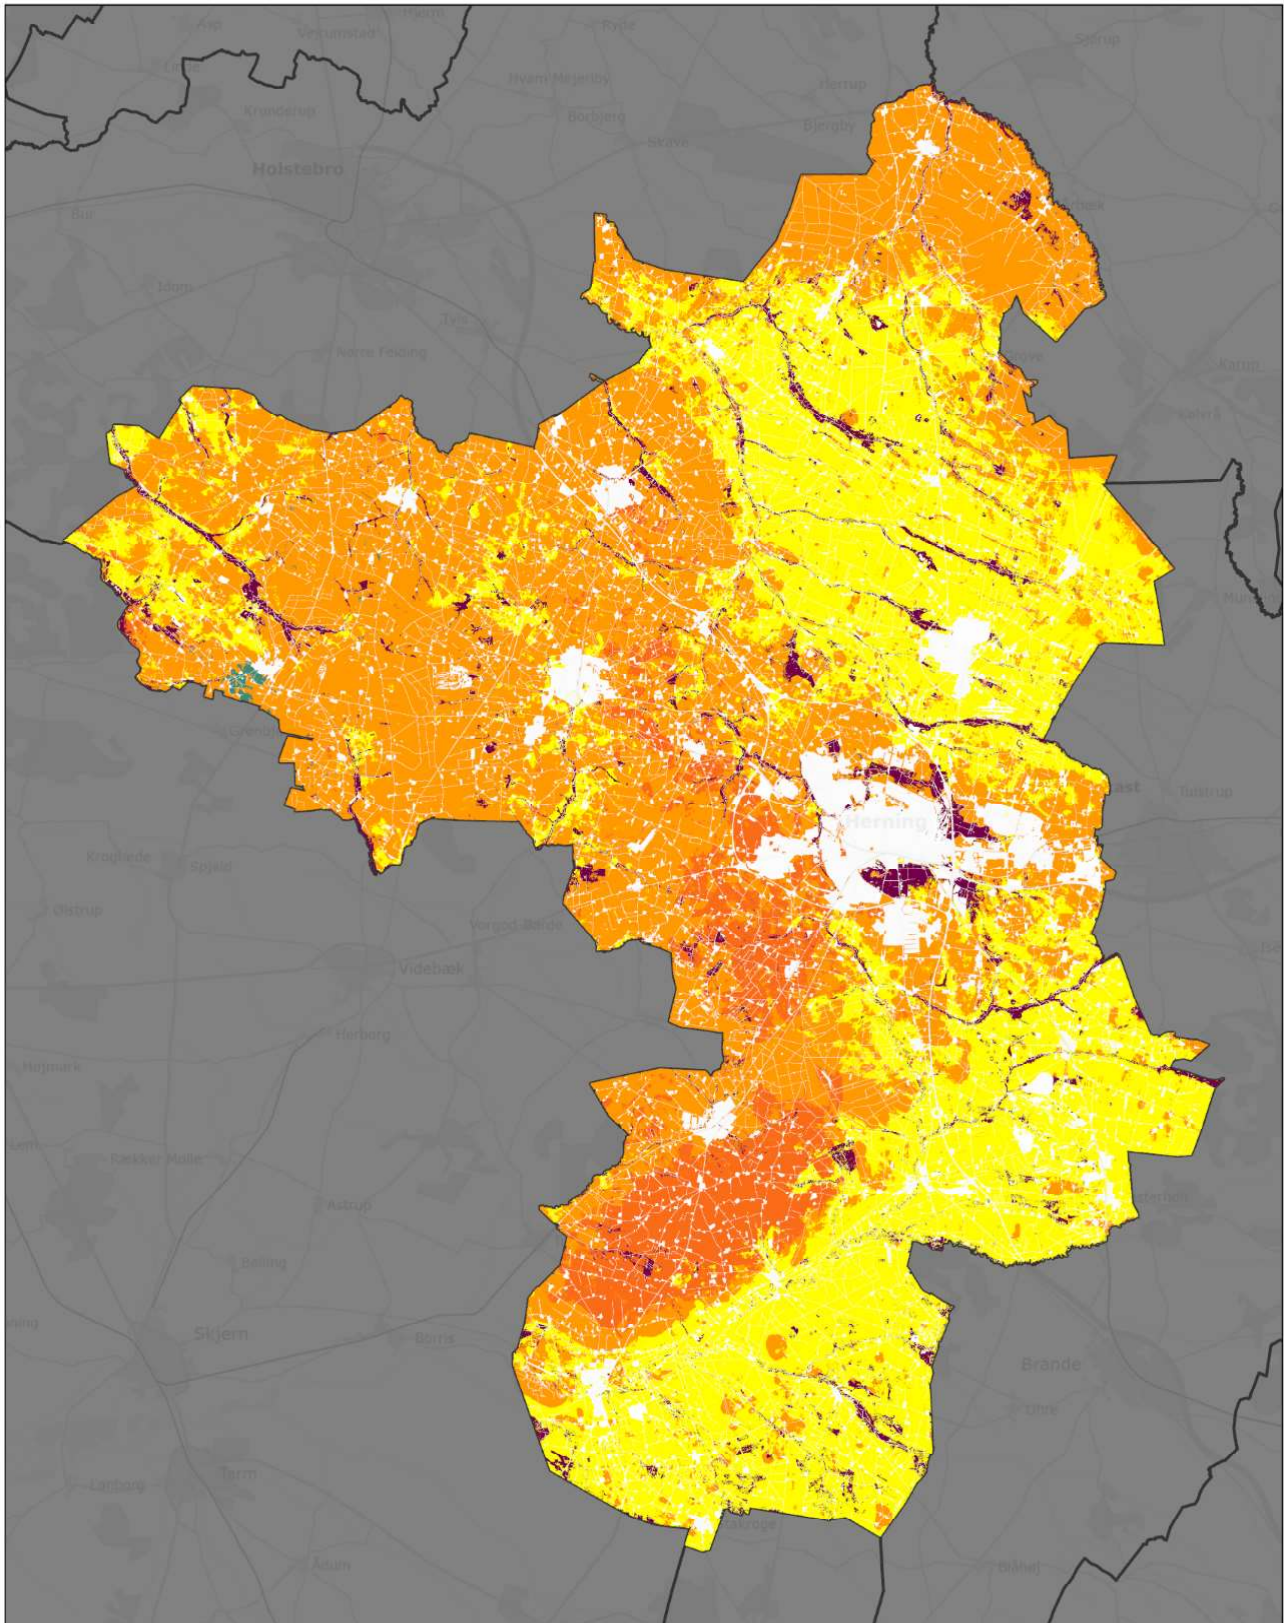

Herning Kommune