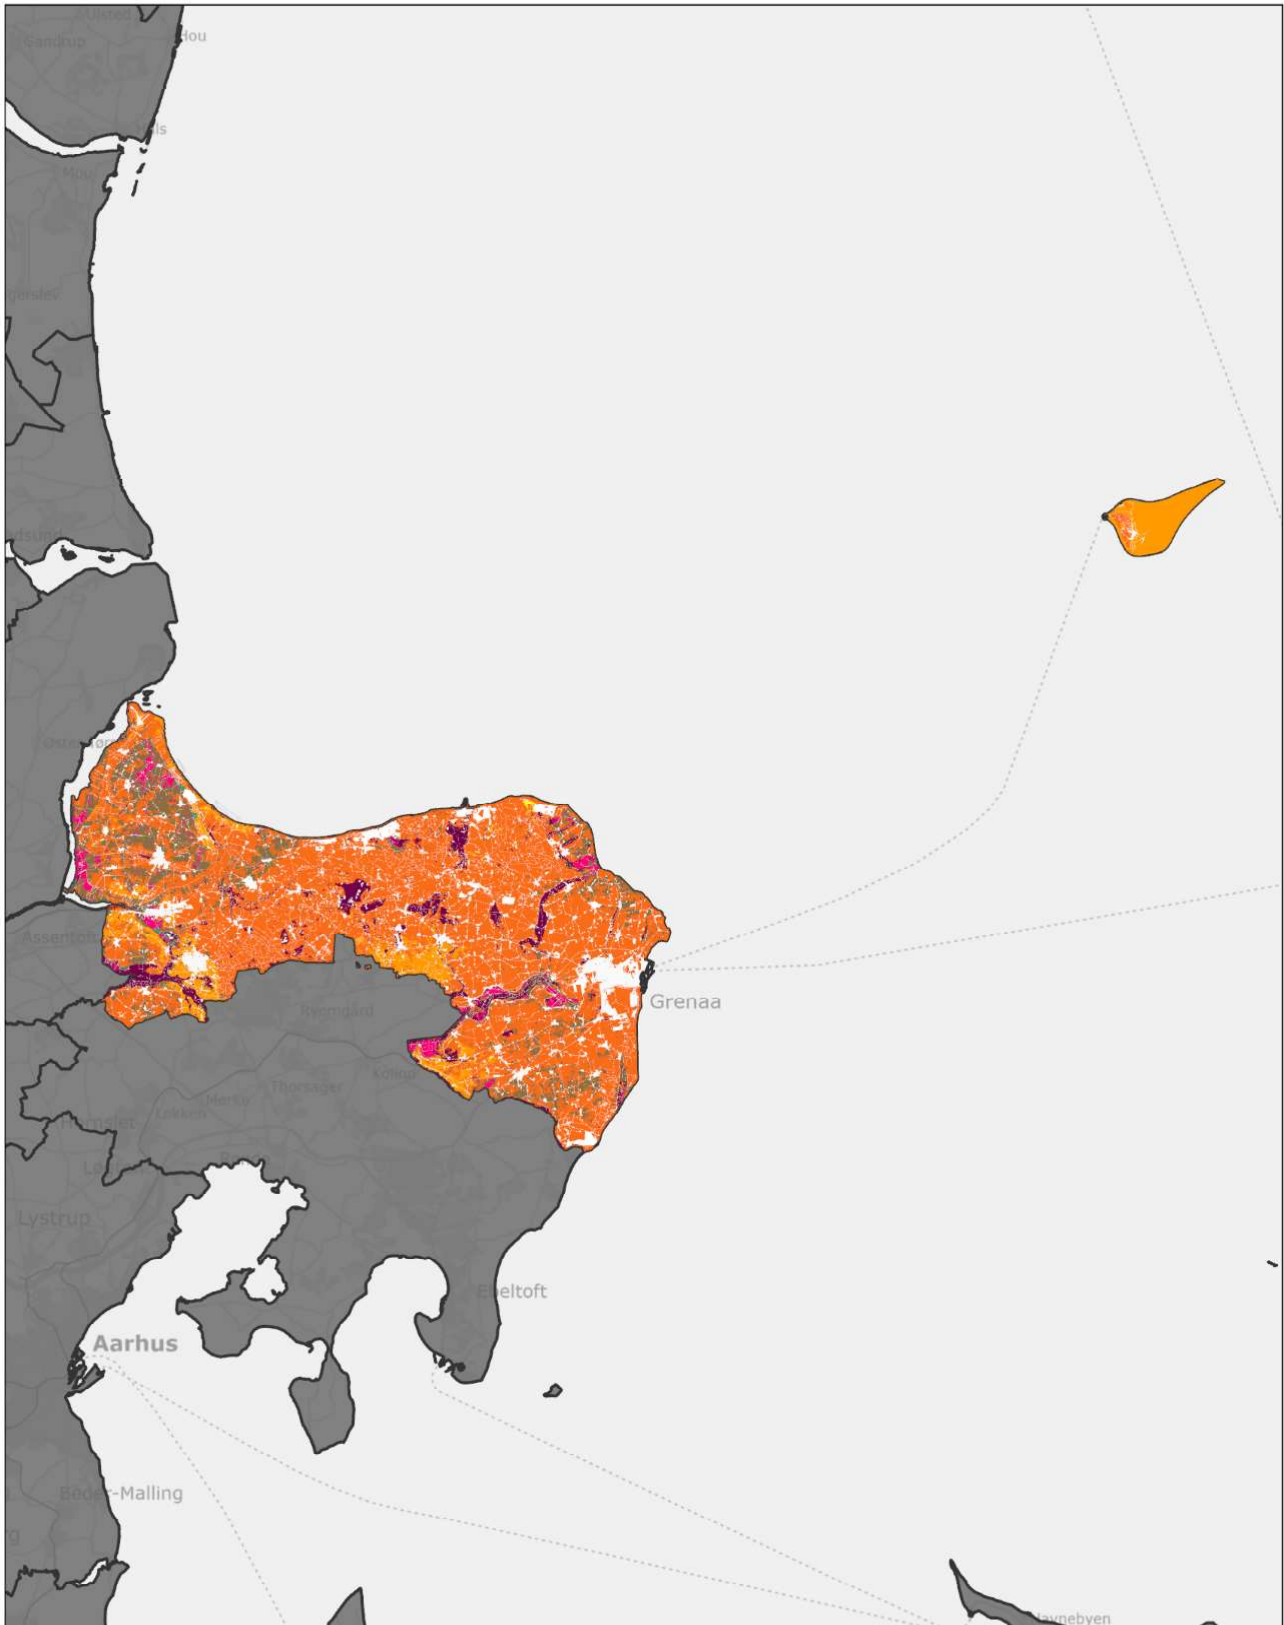

Norddjurs Kommune