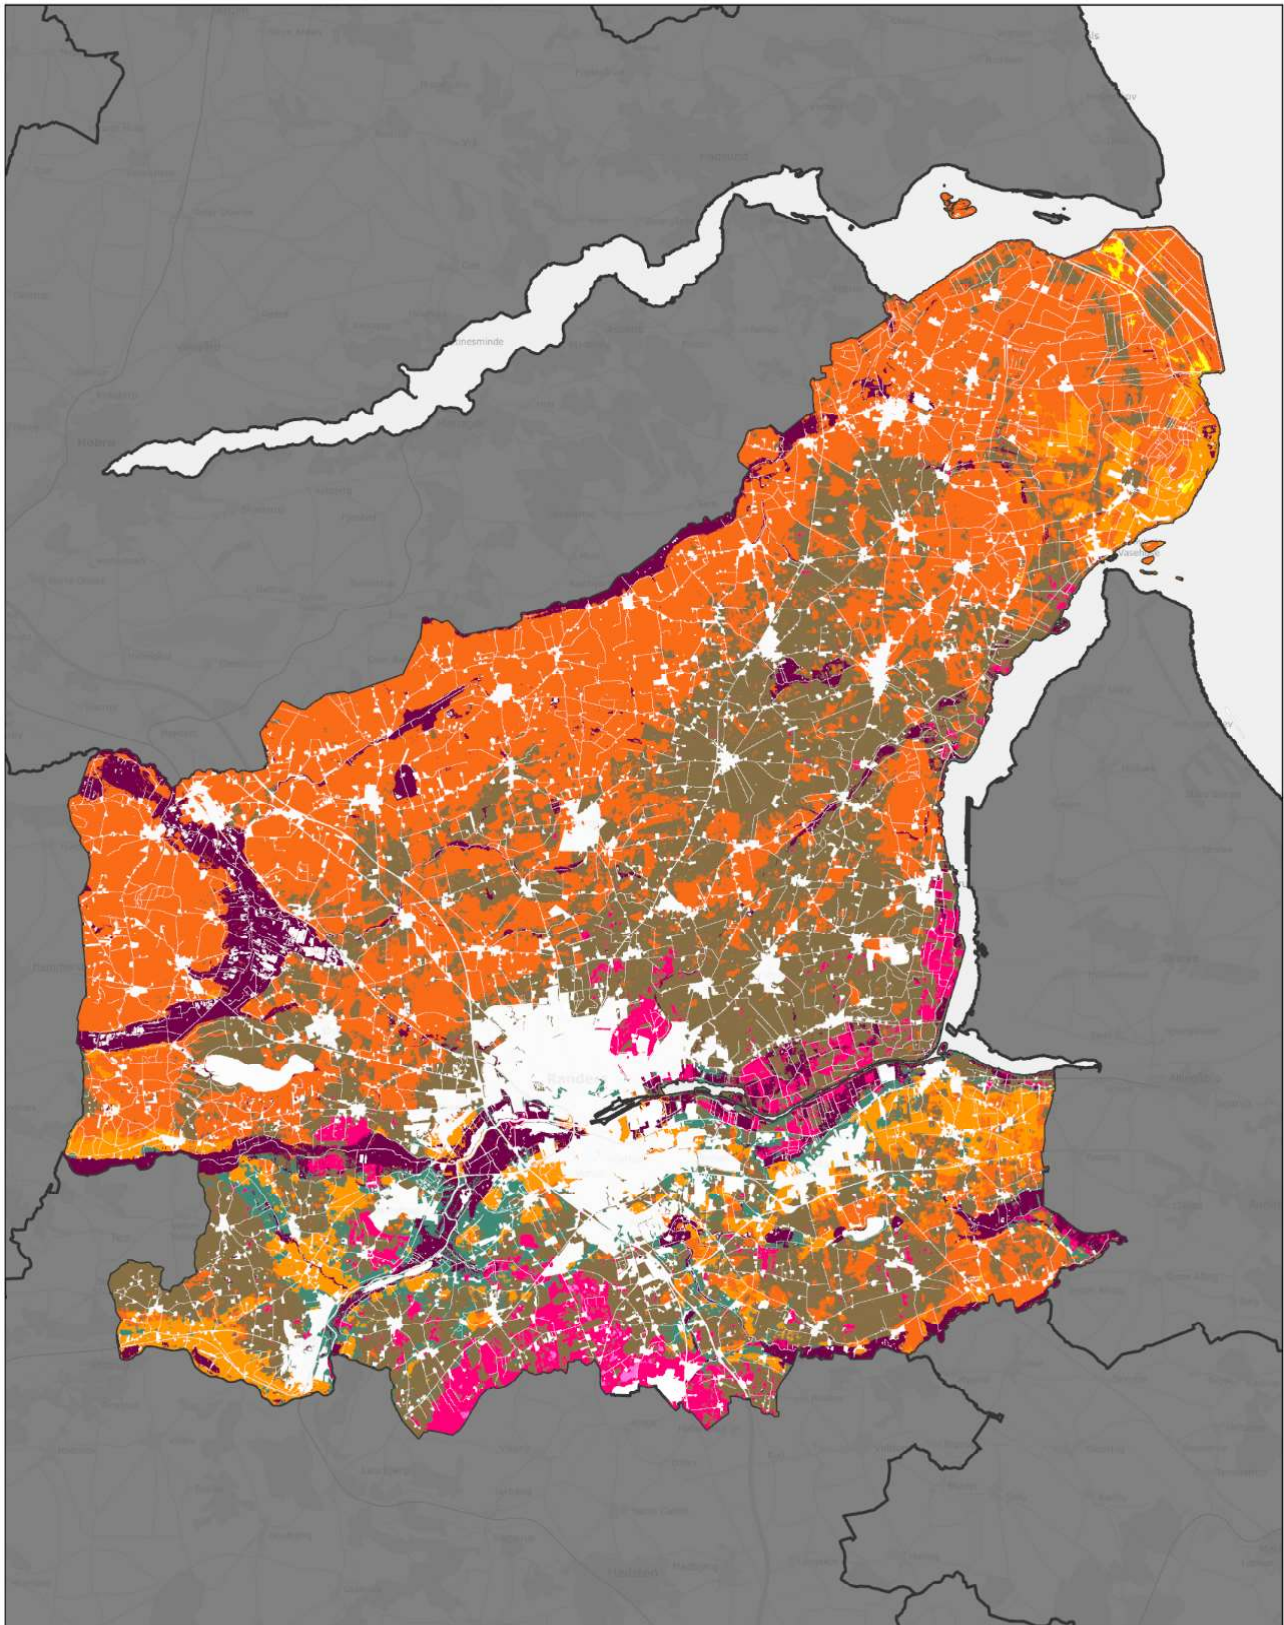

Randers Kommune