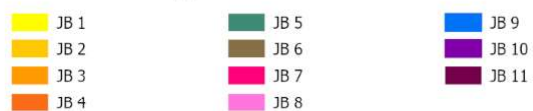

Jordbundstyper 2024

Ministeriet for Fødevarer,
Landbrug og Fiskeri
Landbrugsstyrelsen